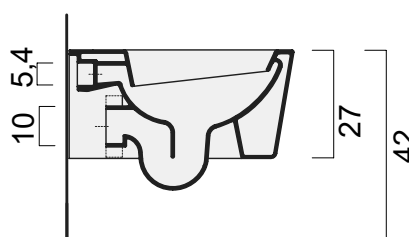

Bidet sospeso monoforo 55x35 cm.
Wall-hung bidet one hole 55x35 cm.
Bidet suspendu monotrou 55x35 cm

Art.

ESSEB.BL bianco lucido - glossy white - blanc brillant

ESSEB.BO bianco opaco - white matt - blanc mat

Wc sospeso 55x35 cm.
Wall-hung wc 55x35 cm.
WC suspendido 55x35 cm.

Art.

ESSEV.BL bianco lucido - glossy white - blanc brillant

ESSEV.BO bianco opaco - white matt - blanc mat

ESSEV.NO nero opaco - black matt - noir mat

ESSEV.SO sabbia opaco - sand matt - sable mat

ATTENZIONE: è necessaria la staffa di fissaggio (art. **FRA**) ed il raccordo scarico a parete Ø10 (art. **RAC10**)
WARNING: Fixing brachet (art. **FRA**) and the pipe for wall drain Ø10 (art. **RAC10**) are necessary.
ATTENTION: Le support de fixation (art. **FRA**) et le raccord d'évacuation au mur Ø10 (art. **RAC10**) sont nécessaires