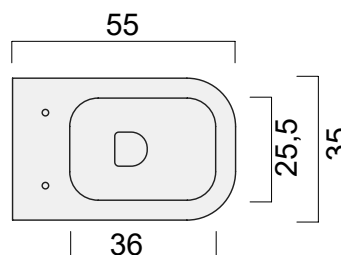

Wc sospeso 55x35 cm.
Wall-hung wc 55x35 cm.
WC suspendido 55x35 cm.

Art.

ESSEV.BL bianco lucido - glossy white - blanc brillant

ESSEV.BO bianco opaco - white matt - blanc mat

ESSEV.NO nero opaco - black matt - noir mat

ESSEV.SO sabbia opaco - sand matt - sable mat

ATTENZIONE: è necessaria la staffa di fissaggio (art. **FRA**) ed il raccordo scarico a parete Ø10 (art. **RAC10**)
WARNING: Fixing brachet (art. **FRA**) and the pipe for wall drain Ø10 (art. **RAC10**) are necessary.
ATTENTION: Le support de fixation (art. **FRA**) et le raccord d'évacuation au mur Ø10 (art. **RAC10**) sont nécessaires