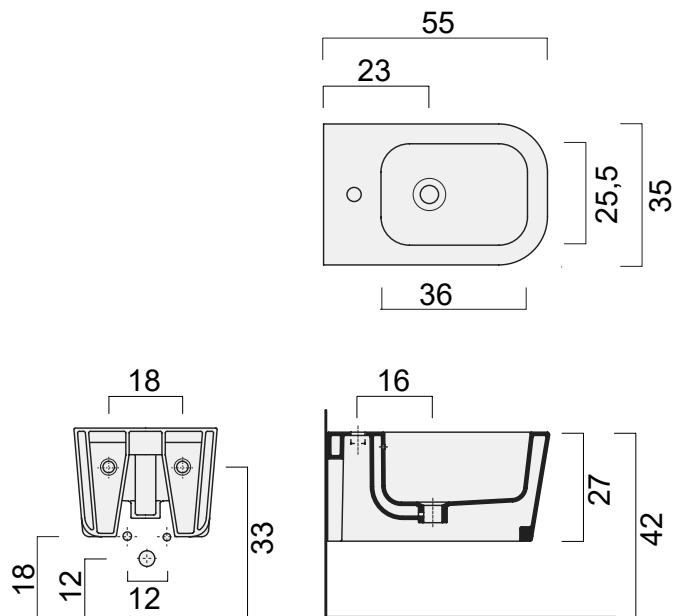

Bidet sospeso monoforo 55x35 cm.
Wall-hung bidet one hole 55x35 cm.
Bidet suspendu monotrou 55x35 cm

Art.

ESSEB.BL bianco lucido - glossy white - blanc brillant

ESSEB.BO bianco opaco - white matt - blanc mat

ESSEB.NO nero opaco - black matt - noir mat

ESSEB.SO sabbia opaco - sand matt - sable mat

ATTENZIONE: è necessaria la staffa di fissaggio (art. FRA)
WARNING: Fixing bracket is necessary (art. FRA)
ATTENTION: Le support de fixation est nécessaire (art. FRA)