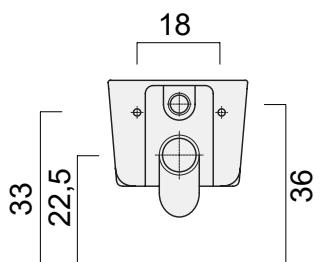

Bidet sospeso monoforo 55x35 cm.
Wall-hung bidet one hole 55x35 cm.
Bidet suspendu monotrou 55x35 cm

Art.

ESSEB.BL bianco lucido - glossy white - blanc brillant

ESSEB.BO bianco opaco - white matt - blanc mat

Wc sospeso 55x35 cm.
Wall-hung wc 55x35 cm.
WC suspendido 55x35 cm.

Art.

ESSEV.BL bianco lucido - glossy white - blanc brillant

ESSEV.BO bianco opaco - white matt - blanc mat

ESSEV.NO nero opaco - black matt - noir mat

ESSEV.SO sabbia opaco - sand matt - sable mat

ATTENZIONE: è necessaria la staffa di fissaggio (art. **FRA**) ed il raccordo scarico a parete Ø10 (art. **RAC10**)
WARNING: Fixing brachet (art. **FRA**) and the pipe for wall drain Ø10 (art. **RAC10**) are necessary.
ATTENTION: Le support de fixation (art. **FRA**) et le raccord d'évacuation au mur Ø10 (art. **RAC10**) sont nécessaires