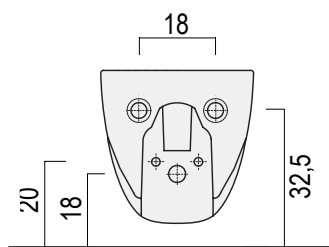

Bidet sospeso monoforo 56x36 cm.
Wall-hung bidet one hole 56x36 cm.
Bidet suspendu monotrou 56x36 cm.

Art.

ERREB.BL bianco lucido - glossy white - blanc brillant

ERREB.BO bianco opaco - white matt - blanc mat

ATTENZIONE: è necessaria la staffa di fissaggio (art. **FRA**)
WARNING: Fixing bracket is necessary (art. **FRA**)
ATTENTION: Le support de fixation est nécessaire (art. **FRA**)

Wc sospeso SENZA BRIDA 56x36 cm.
WITHOUT RIM wall-hung wc 56x36 cm.
WC suspendu SANS ÉTRIER 56x36 cm

Art.

ERREV.BL bianco lucido - glossy white - blanc brillant

ERREV.BO bianco opaco - white matt - blanc mat

ATTENZIONE: è necessaria la staffa di fissaggio (art. **FRA**) ed il raccordo scarico a parete Ø10 (art. **RAC10**)
WARNING: Fixing bracket (art. **FRA**) and the pipe for wall drain Ø10 (art. **RAC10**) are necessary.
ATTENTION: Le support de fixation (art. **FRA**) et le raccord d'évacuation au mur Ø10 (art. **RAC10**) sont nécessaires