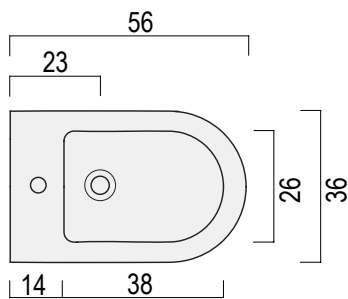

Bidet sospeso monoforo 56x36 cm.
Wall-hung bidet one hole 56x36 cm.
Bidet suspendu monotrou 56x36 cm.

Art.

ERREB.BL bianco lucido - glossy white - blanc brillant

ERREB.BO bianco opaco - white matt - blanc mat

ATTENZIONE: è necessaria la staffa di fissaggio (art. **FRA**)
WARNING: Fixing bracket is necessary (art. **FRA**)
ATTENTION: Le support de fixation est nécessaire (art. **FRA**)

Wc sospeso SENZA BRIDA 56x36 cm.
WITHOUT RIM wall-hung wc 56x36 cm.
WC suspendu SANS ÉTRIER 56x36 cm