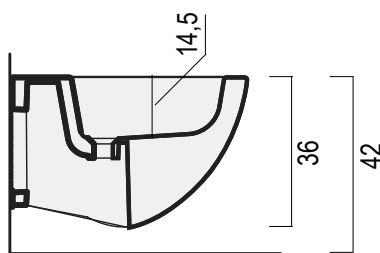

Bidet sospeso monoforo 56x36 cm.
Wall-hung bidet one hole 56x36 cm.
Bidet suspendu monotrou 56x36 cm.

Art.

ERREB.BL bianco lucido - glossy white - blanc brillant

ERREB.BO bianco opaco - white matt - blanc mat

ATTENZIONE: è necessaria la staffa di fissaggio (art. **FRA**)
WARNING: Fixing bracket is necessary (art. **FRA**)
ATTENTION: Le support de fixation est nécessaire (art. **FRA**)

Wc sospeso SENZA BRIDA 56x36 cm.
WITHOUT RIM wall-hung wc 56x36 cm.
WC suspendu SANS ÉTRIER 56x36 cm