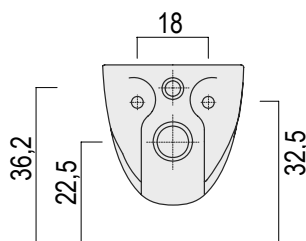

Bidet sospeso monoforo 56x36 cm.
Wall-hung bidet one hole 56x36 cm.
Bidet suspendu monotrou 56x36 cm.

Art.

ERREB.BL bianco lucido - glossy white - blanc brillant

ERREB.BO bianco opaco - white matt - blanc mat

ATTENZIONE: è necessaria la staffa di fissaggio (art. **FRA**)
WARNING: Fixing bracket is necessary (art. **FRA**)
ATTENTION: Le support de fixation est nécessaire (art. **FRA**)

Wc sospeso SENZA BRIDA 56x36 cm.
WITHOUT RIM wall-hung wc 56x36 cm.
WC suspendu SANS ÉTRIER 56x36 cm

Art.

ERREV.BL bianco lucido - glossy white - blanc brillant

ERREV.BO bianco opaco - white matt - blanc mat

ATTENZIONE: è necessaria la staffa di fissaggio (art. **FRA**) ed il raccordo scarico a parete Ø10 (art. **RAC10**)
WARNING: Fixing bracket (art. **FRA**) and the pipe for wall drain Ø10 (art. **RAC10**) are necessary.
ATTENTION: Le support de fixation (art. **FRA**) et le raccord d'évacuation au mur Ø10 (art. **RAC10**) sont nécessaires