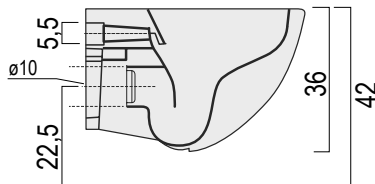

Bidet sospeso monoforo 56x36 cm.
Wall-hung bidet one hole 56x36 cm.
Bidet suspendu monotrou 56x36 cm.

Art.

ERREB.BL bianco lucido - glossy white - blanc brillant

ERREB.BO bianco opaco - white matt - blanc mat

ATTENZIONE: è necessaria la staffa di fissaggio (art. **FRA**)
WARNING: Fixing bracket is necessary (art. **FRA**)
ATTENTION: Le support de fixation est nécessaire (art. **FRA**)

Wc sospeso SENZA BRIDA 56x36 cm.
WITHOUT RIM wall-hung wc 56x36 cm.
WC suspendu SANS ÉTRIER 56x36 cm

Art.

ERREV.BL bianco lucido - glossy white - blanc brillant

ERREV.BO bianco opaco - white matt - blanc mat

ATTENZIONE: è necessaria la staffa di fissaggio (art. **FRA**) ed il raccordo scarico a parete Ø10 (art. **RAC10**)
WARNING: Fixing bracket (art. **FRA**) and the pipe for wall drain Ø10 (art. **RAC10**) are necessary.
ATTENTION: Le support de fixation (art. **FRA**) et le raccord d'évacuation au mur Ø10 (art. **RAC10**) sont nécessaires