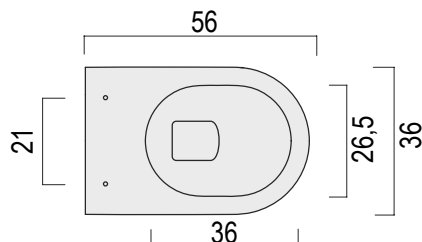

Wc sospeso SENZA BRIDA 56x36 cm.
WITHOUT RIM wall-hung wc 56x36 cm.
WC suspendu SANS ÉTRIER 56x36 cm

Art.

ERREV.BL bianco lucido - glossy white - blanc brillant

ERREV.BO bianco opaco - white matt - blanc mat

ATTENZIONE: è necessaria la staffa di fissaggio (art. **FRA**) ed il raccordo scarico a parete Ø10 (art. **RAC10**)
WARNING: Fixing bracket (art. **FRA**) and the pipe for wall drain Ø10 (art. **RAC10**) are necessary.
ATTENTION: Le support de fixation (art. **FRA**) et le raccord d'évacuation au mur Ø10 (art. **RAC10**) sont nécessaires