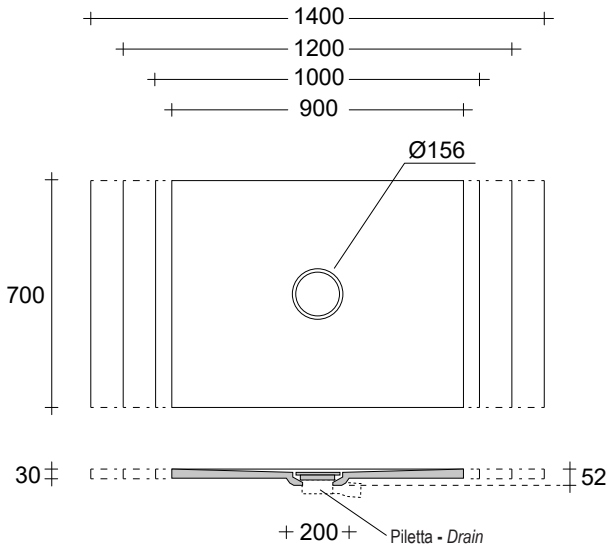

(Cod. P80.. / P70..) Piatto doccia in ceramica da appoggio / filo pavimento. Piletta con copertura in ceramica inclusa.
(Cod. P80.. / P70..) Ceramic shower tray for above floor / flush to floor installation. Drain with ceramic covering included.

L'azienda si riserva la possibilità di effettuare modifiche migliorative sia estetiche che qualitative.
The company reserves the right to make aesthetic and qualitative changes to the products.

*misure in mm - disegno non in scala
**measures in mm - drawing not on scale*