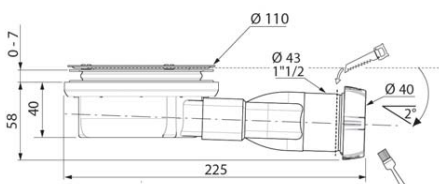

(Cod. P80.. / P70..) Piatto doccia in ceramica da appoggio / filo pavimento. Piletta con copertura in ceramica inclusa.
(Cod. P80.. / P70..) Ceramic shower tray for above floor / flush to floor installation. Drain with ceramic covering included.

Modalità di installazione

Types of installation

Installazione in appoggio
Above the floor installation

Installazione filo pavimento
Flush to floor installation

Piletta - Drain

COLORI CERAMICA - CERAMIC COLOURS

L'azienda si riserva la possibilità di effettuare modifiche migliorative sia estetiche che qualitative.
The company reserves the right to make aesthetic and qualitative changes to the products.

*misure in mm - disegno non in scala
**measures in mm - drawing not on scale*