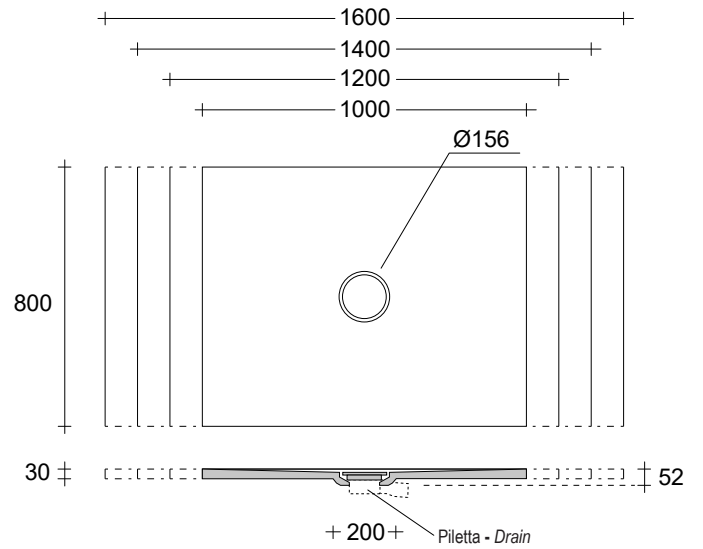

(Cod. P80.. / P70..) Piatto doccia in ceramica da appoggio / filo pavimento. Piletta con copertura in ceramica inclusa.
(Cod. P80.. / P70..) Ceramic shower tray for above floor / flush to floor installation. Drain with ceramic covering included.

L'azienda si riserva la possibilità di effettuare modifiche migliorative sia estetiche che qualitative.
The company reserves the right to make aesthetic and qualitative changes to the products.

*misure in mm - disegno non in scala
**measures in mm - drawing not on scale*