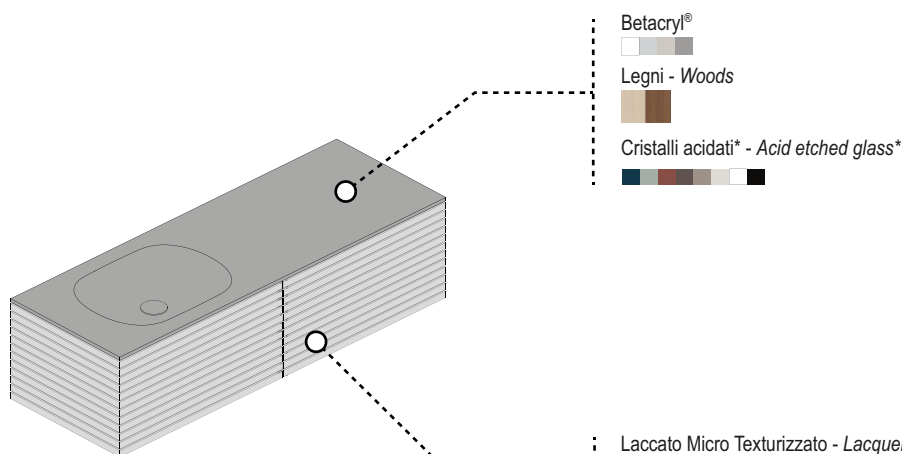

Mor^e è una Collezione composta da Mobili Contenitore caratterizzati da una forte personalità data dalla “scansione orizzontale” delle righe che lo cingono, senza soluzione di continuità, da fianco a fianco creando un elegante gioco di ombre.

È disponibile in due nuove tipologie di legni (con venatura continua dal fianco al frontale) e nella versione in Laccato

Micro-Texturizzato, dalla superficie leggermente satinata. Può essere realizzato con piani di copertura di diversi materiali con Lavabi da appoggio, sotto piano ed integrato in solid surface Betacryl® e cristallo acidato.

Mor^e is a Collection composed of Storage Units characterized by a strong personality given by the “horizontal scan” of the lines that surround it, without interruption, from side to side, creating an elegant play of shadows.

It is available in two new types of wood (with continuous veining from the side to the front) and in the Lacquered Micro-Textured version, with a slightly satin finish.

It can be made with covering surfaces of different materials with countertop and integrated washbasins in solid surface Betacryl® and acid etched glass.

MATERIALI E FINITURE - MATERIALS AND FINISHING

Betacryl®

Legni - Woods

Cristalli acidati* - Acid etched glass*

Laccato Micro Texturizzato - Lacquered Micro-Textured (LMT)

Legni - Woods

Info

Cassetti apertura push pull. Interno mobile colore nero.
Push pull opening drawers. Interior of the cabinet: black.

⁽¹⁾ **Attenzione:** I colori più scuri necessitano di una maggiore attenzione nell'uso e nella pulizia.

⁽¹⁾ **Warning:** The darker colours need more attention in the use and maintenance.