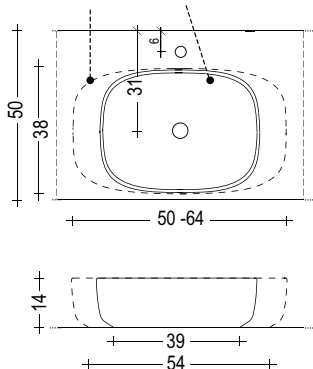

Schema lavabi da appoggio consigliati su mobili profondità 50.  
 Countertop washbasin sheet recommended for cabinets 50 cm deep.

**ACCIAIO - STEEL**

**BETACRYL® BIANCO E COLORATO - WHITE AND COLOURED BETACRYL®**

**BLA4040 / BLA4040C**

**BLA5030 / BLA5030C**

**BLA45 (solo bianco - only white)**

**BLA6038 (solo bianco - only white)**

**CERAMICA - CERAMIC**

**BL43 - BL44**

**BL38 - BL38C - BL39 - BL40**

**BL45**

**BL46**

**CALCESTRUZZO - CONCRETE**

**LC45**

**LC90**

**!**  
 I PIANI SENZA FORO RUBINETTO HANNO  
 LAVABI CENTRATI NELLA PROFONDITÀ  
 PLANS WITHOUT TAP HOLE, HAVE THE WASH  
 BASIN CENTERED IN DEPTH

\* +/- 3 mm