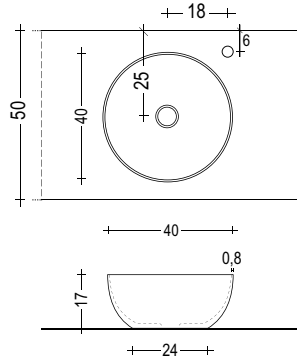

Schema lavabi da appoggio consigliati su mobili profondità 50.  
 Countertop washbasin sheet recommended for cabinets 50 cm deep.

**ACCIAIO - STEEL**

**BETACRYL® BIANCO E COLORATO - WHITE AND COLOURED BETACRYL®**

**BLA4040 / BLA4040C**

**BLA5030 / BLA5030C**

**BLA45 (solo bianco - only white)**

**BLA6038 (solo bianco - only white)**

**CERAMICA - CERAMIC**

**BL43 - BL44**

**BL38 - BL38C - BL39 - BL40**

**BL45**

**BL46**

**CALCESTRUZZO - CONCRETE**

**LC45**

**LC90**

**!**  
 I PIANI SENZA FORO RUBINETTO HANNO  
 LAVABI CENTRATI NELLA PROFONDITÀ  
 PLANS WITHOUT TAP HOLE, HAVE THE WASH  
 BASIN CENTERED IN DEPTH

\* +/- 3 mm