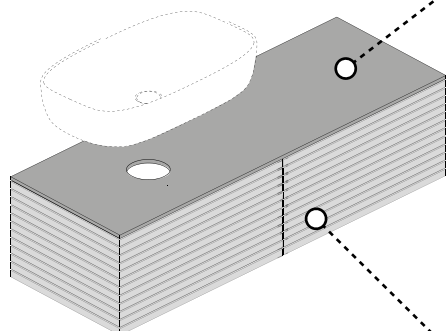

Mor^e è una Collezione composta da Mobili Contenitore caratterizzati da una forte personalità data dalla “scansione orizzontale” delle righe che lo cingono, senza soluzione di continuità, da fianco a fianco creando un elegante gioco di ombre. È disponibile in due nuove tipologie di legni (con venatura continua dal fianco al frontale) e nella versione in Laccato Micro-Texturizzato, dalla superficie leggermente satinata. Può essere realizzato con piani di copertura di diversi materiali con Lavabi da appoggio, sotto piano ed integrato in solid surface Betacryl® e cristallo acidato.

Mor^e is a Collection composed of Storage Units characterized by a strong personality given by the “horizontal scan” of the lines that surround it, without interruption, from side to side, creating an elegant play of shadows. It is available in two new types of wood (with continuous veining from the side to the front) and in the Lacquered Micro-Textured version, with a slightly satin finish. It can be made with covering surfaces of different materials with countertop and integrated washbasins in solid surface Betacryl® and acid etched glass.

MATERIALI E FINITURE - MATERIALS AND FINISHING

Laccato Micro-Texturizzato (LMT) - Lacquered Micro-Textured (LMT)

Betacryl®

Legni* - Woods*

Cristalli acidati - Acid etched glass

Laccato Micro Texturizzato - Lacquered Micro-Textured (LMT)

Legni - Woods

Info

Cassetti apertura push pull. Interno mobile colore nero.
Push pull opening drawers. Interior of the cabinet: black.