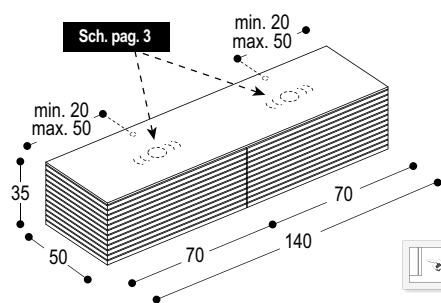

MOR08A

MOR10A

MOR12A

MOR14A

MOR16A

\*X= Laccato, legno, Prefinito Cemento/Calce (1,8 cm), Betacryl®, cristallo (1,2 mm).  
 \*X= lacquered, woods, Prefinito Cemento/Calce (1,8 cm), Betacryl®, glass (1,2 cm).

Schema lavabi da appoggio consigliati su mobili profondità 50.  
 Countertop washbasin sheet recommended for cabinets 50 cm deep.

**ACCIAIO - STEEL**

**BETACRYL® BIANCO E COLORATO - WHITE AND COLOURED BETACRYL®**