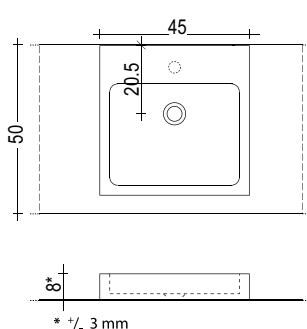

Schema lavabi da appoggio consigliati su mobili profondità 50.  
 Countertop washbasin sheet recommended for cabinets 50 cm deep.

**ACCIAIO - STEEL**

**BETACRYL® BIANCO E COLORATO - WHITE AND COLOURED BETACRYL®**

**BL46**

**CALCESTRUZZO - CONCRETE**

**LC45**

**LC90**

**!**  
 I PIANI SENZA FORO RUBINETTO HANNO  
 LAVABI CENTRATI NELLA PROFONDITÀ  
 PLANS WITHOUT TAP HOLE, HAVE THE WASH  
 BASIN CENTERED IN DEPTH

\* +/- 3 mm