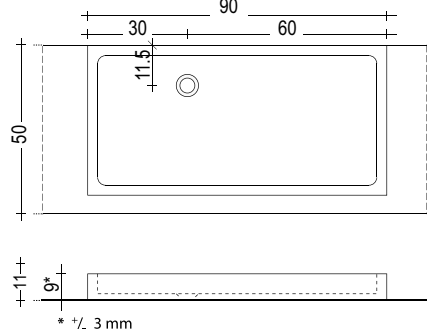

**BL46**

**CALCESTRUZZO - CONCRETE**

**LC45**

**LC90**

**!**  
 I PIANI SENZA FORO RUBINETTO HANNO  
 LAVABI CENTRATI NELLA PROFONDITÀ  
 PLANS WITHOUT TAP HOLE, HAVE THE WASH  
 BASIN CENTERED IN DEPTH

\* +/- 3 mm