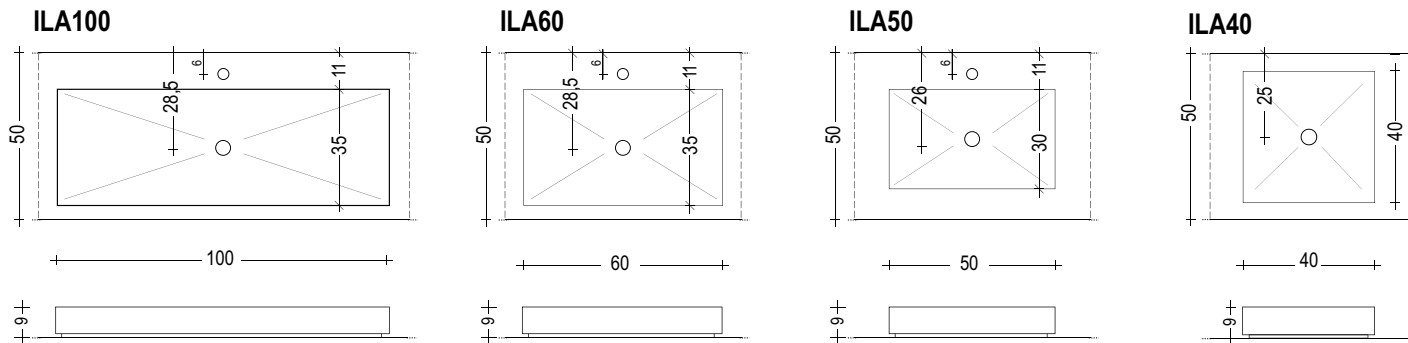

MOR08A

MOR10A

MOR12A

MOR14A

MOR16A

\*X= Laccato, legno, Prefinito Cemento/Calce (1,8 cm), Betacryl®, cristallo (1,2 mm).  
 \*X= lacquered, woods, Prefinito Cemento/Calce (1,8 cm), Betacryl®, glass (1,2 cm).

Schema lavabi da appoggio consigliati su mobili profondità 50.  
 Countertop washbasin sheet recommended for cabinets 50 cm deep.

**ACCIAIO - STEEL**

**BETACRYL® BIANCO E COLORATO - WHITE AND COLOURED BETACRYL®**