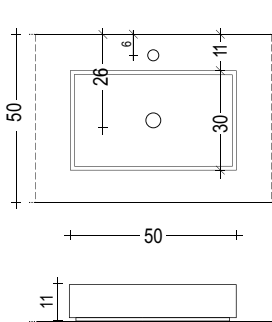

BLA5030 / BLA5030C