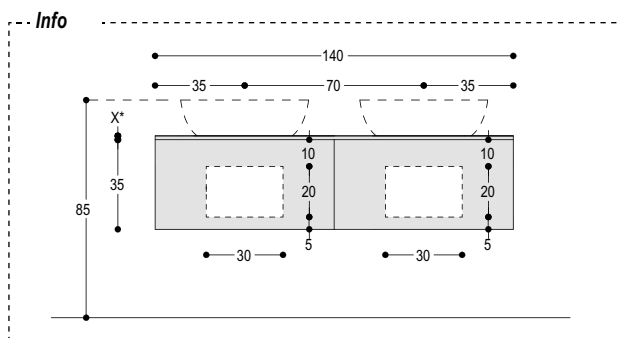

MOR08A

MOR10A

MOR12A

MOR14A

MOR16A

\*X= Laccato, legno, Prefinito Cemento/Calce (1,8 cm), Betacryl®, cristallo (1,2 mm).  
 \*X= lacquered, woods, Prefinito Cemento/Calce (1,8 cm), Betacryl®, glass (1,2 cm).

Schema lavabi da appoggio consigliati su mobili profondità 50.  
 Countertop washbasin sheet recommended for cabinets 50 cm deep.

**ACCIAIO - STEEL**

**BETACRYL® BIANCO E COLORATO - WHITE AND COLOURED BETACRYL®**