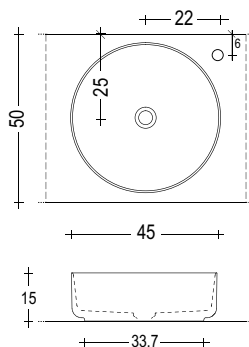

BLA45 (solo bianco - only white)