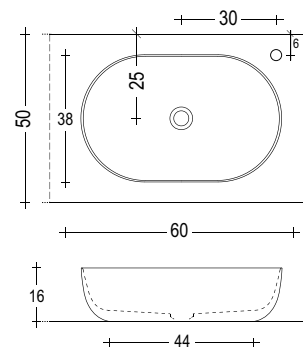

Schema lavabi da appoggio consigliati su mobili profondità 50.  
 Countertop washbasin sheet recommended for cabinets 50 cm deep.

**ACCIAIO - STEEL**

**BETACRYL® BIANCO E COLORATO - WHITE AND COLOURED BETACRYL®**

**BLA4040 / BLA4040C**

**BLA5030 / BLA5030C**

**BLA45 (solo bianco - only white)**

**BLA6038 (solo bianco - only white)**

**CERAMICA - CERAMIC**

**BL43 - BL44**

**BL38 - BL38C - BL39 - BL40**

**BL45**

**BL46**

**CALCESTRUZZO - CONCRETE**

**LC45**

**LC90**

**!**  
 I PIANI SENZA FORO RUBINETTO HANNO  
 LAVABI CENTRATI NELLA PROFONDITÀ  
 PLANS WITHOUT TAP HOLE, HAVE THE WASH  
 BASIN CENTERED IN DEPTH

\* +/- 3 mm