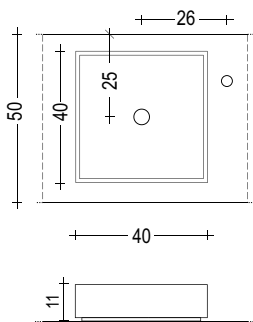

BETACRYL® BIANCO E COLORATO - WHITE AND COLOURED BETACRYL®

BLA4040 / BLA4040C