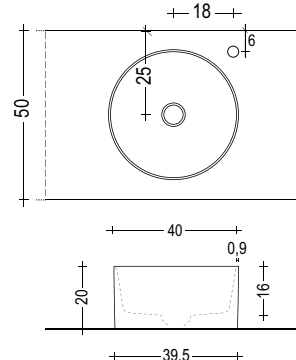

Schema lavabi da appoggio consigliati su mobili profondità 50.  
 Countertop washbasin sheet recommended for cabinets 50 cm deep.

**ACCIAIO - STEEL**

**BETACRYL® BIANCO E COLORATO - WHITE AND COLOURED BETACRYL®**

**BLA4040 / BLA4040C**

**BLA5030 / BLA5030C**

**BLA45 (solo bianco - only white)**

**BLA6038 (solo bianco - only white)**

**CERAMICA - CERAMIC**

**BL43 - BL44**

**BL38 - BL38C - BL39 - BL40**

**BL45**

**BL46**

**CALCESTRUZZO - CONCRETE**

**LC45**

**LC90**

**!**  
 I PIANI SENZA FORO RUBINETTO HANNO  
 LAVABI CENTRATI NELLA PROFONDITÀ  
 PLANS WITHOUT TAP HOLE, HAVE THE WASH  
 BASIN CENTERED IN DEPTH

\* +/- 3 mm