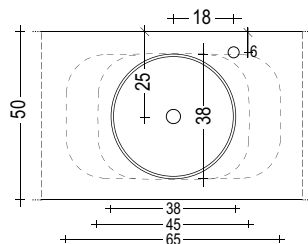

Schema lavabi da appoggio consigliati su mobili profondità 50.  
 Countertop washbasin sheet recommended for cabinets 50 cm deep.

**ACCIAIO - STEEL**

**BETACRYL® BIANCO E COLORATO - WHITE AND COLOURED BETACRYL®**

**BLA4040 / BLA4040C**

**BLA5030 / BLA5030C**

**BLA45 (solo bianco - only white)**

**BLA6038 (solo bianco - only white)**

**CERAMICA - CERAMIC**

**BL43 - BL44**

**BL38 - BL38C - BL39 - BL40**

**BL45**

**BL46**

**CALCESTRUZZO - CONCRETE**

**LC45**

**LC90**

**!**  
 I PIANI SENZA FORO RUBINETTO HANNO  
 LAVABI CENTRATI NELLA PROFONDITÀ  
 PLANS WITHOUT TAP HOLE, HAVE THE WASH  
 BASIN CENTERED IN DEPTH

\* +/- 3 mm