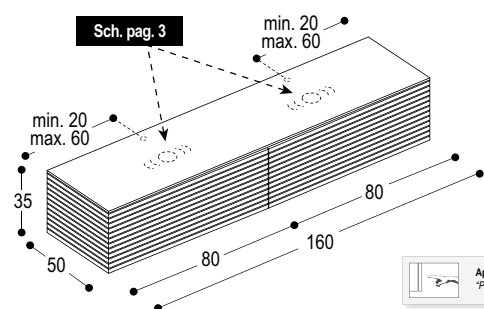

MOR08A

MOR10A

MOR12A

MOR14A

MOR16A

\*X= Laccato, legno, Prefinito Cemento/Calce (1,8 cm), Betacryl®, cristallo (1,2 mm).  
 \*X= lacquered, woods, Prefinito Cemento/Calce (1,8 cm), Betacryl®, glass (1,2 cm).

Schema lavabi da appoggio consigliati su mobili profondità 50.  
 Countertop washbasin sheet recommended for cabinets 50 cm deep.

**ACCIAIO - STEEL**

**BETACRYL® BIANCO E COLORATO - WHITE AND COLOURED BETACRYL®**