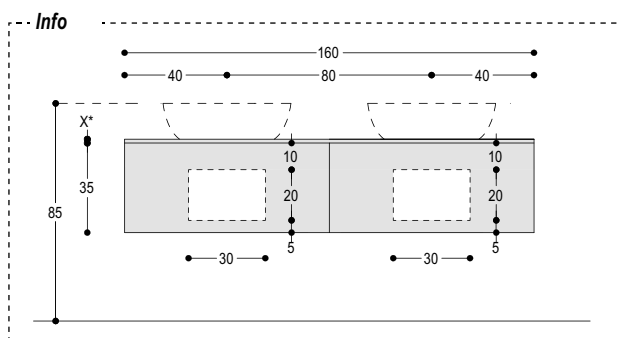

MOR08A

MOR10A

MOR12A

MOR14A

MOR16A

\*X= Laccato, legno, Prefinito Cemento/Calce (1,8 cm), Betacryl®, cristallo (1,2 mm).  
 \*X= lacquered, woods, Prefinito Cemento/Calce (1,8 cm), Betacryl®, glass (1,2 cm).

Schema lavabi da appoggio consigliati su mobili profondità 50.  
 Countertop washbasin sheet recommended for cabinets 50 cm deep.

**ACCIAIO - STEEL**

**BETACRYL® BIANCO E COLORATO - WHITE AND COLOURED BETACRYL®**