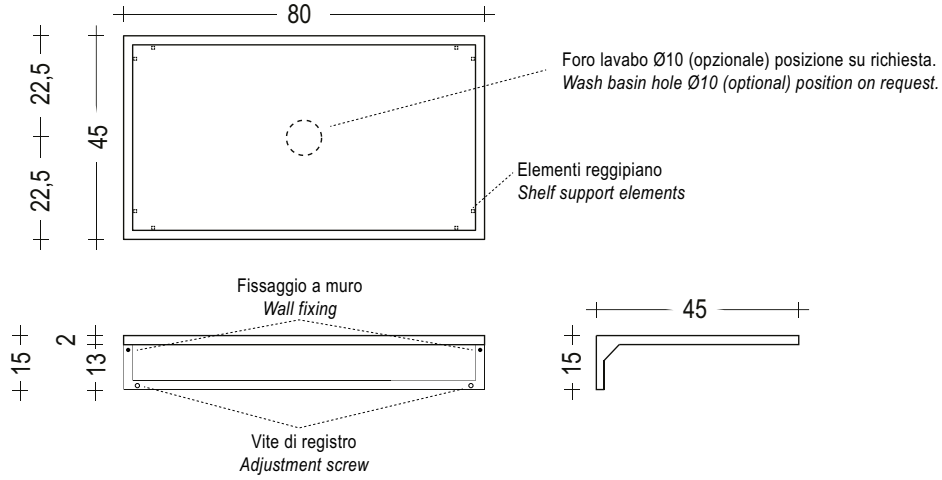

FRAMED GLASS

Top sospeso in acciaio verniciato con piano in vetro retinato
Lacquered steel suspended top for countertop washbasins

Piano in vetro retinato.
Wired glass top.

Struttura in acciaio laccata opaca.
Matt lacquered steel structure.

Compatibilità con arredi di altre linee
Compatibility with furnishings from other lines

Block h24

Zero20

Info

*Altezza totale consigliata.
**Suggested total height*

Info

ATTENZIONE: Per l'utilizzo di lavabi non Moab80 contattare l'ufficio vendite per valutarne la compatibilità..
BE CAREFUL: If you wish to fit wash basins from other company please priory inquiry the feasibility to our sales office.

Schema piani sospesi Framed Glass
Framed Glass suspended top sheet

ITV80

ITV120

ITV160

Schema lavabi da appoggio consigliati su piani sospesi Framed Glass.
Countertop washbasin sheet recommended for Framed Glass suspended tops.

NB: piani senza foro rubinetto hanno lavabi centrati nella profondità - MISURE NOMINALI
 NB: tops without tap hole, have wash basin centered in depth - NOMINAL SIZES

Metallo laccato opaco.
Matt Lacquered metal.