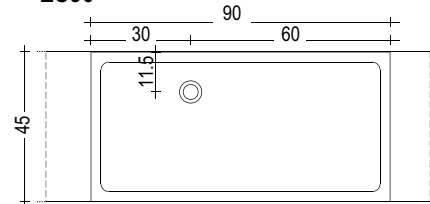

BL38 - BL38C - BL39 - BL40

BL45

BL46

CALCESTRUZZO - CONCRETE

LC45

* +/- 3 mm

LC90

* +/- 3 mm

NB: piani senza foro rubinetto hanno lavabi centrati nella profondità - MISURE NOMINALI
 NB: tops without tap hole, have wash basin centered in depth - NOMINAL SIZES

Metallo laccato opaco.
Matt Lacquered metal.