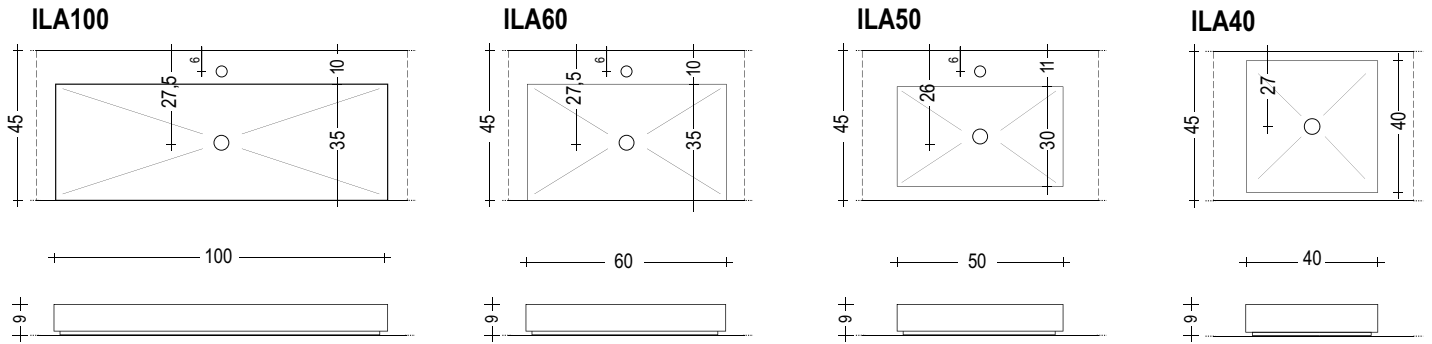

Schema lavabi da appoggio consigliati su piani sospesi Framed Glass.
Countertop washbasin sheet recommended for Framed Glass suspended tops.

ACCIAIO - STEEL