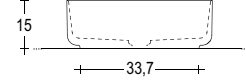

BLA45 (solo bianco - only white)