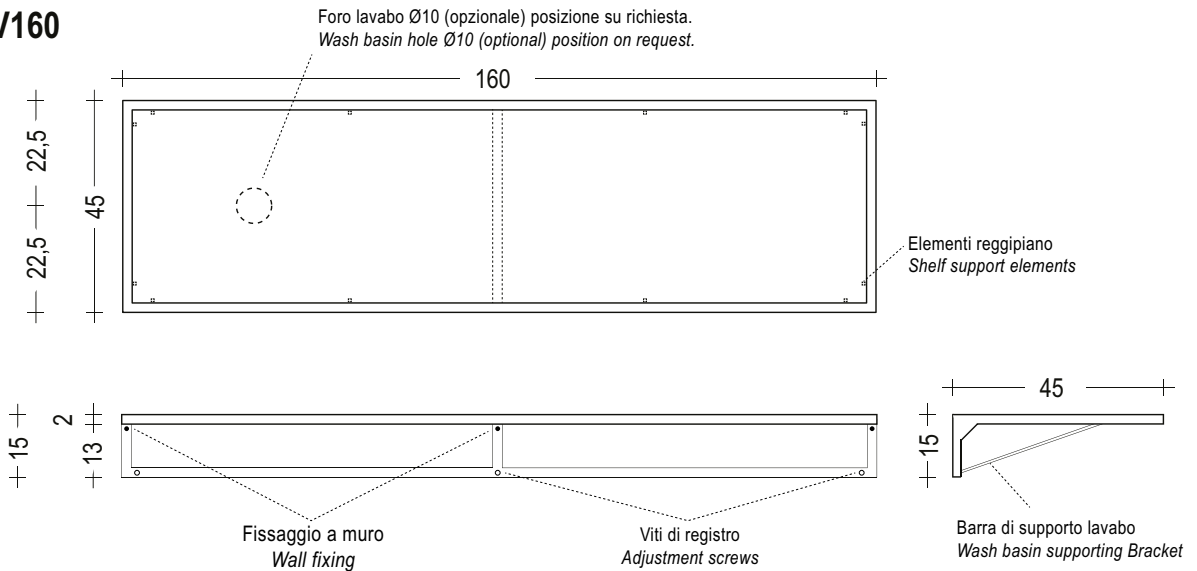

FRAMED GLASS

Top sospeso in acciaio verniciato con piano in vetro retinato
Lacquered steel suspended top for countertop washbasins

Piano in vetro retinato.
Wired glass top.

Struttura in acciaio laccata opaca.
Matt lacquered steel structure.

Schema piani sospesi Framed Glass
Framed Glass suspended top sheet

ITV80

ITV120

ITV160

Schema lavabi da appoggio consigliati su piani sospesi Framed Glass.
Countertop washbasin sheet recommended for Framed Glass suspended tops.