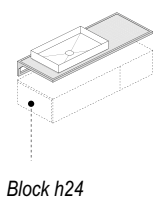

Compatibilità con arredi di altre linee
Compatibility with furnishings from other lines

Block h24