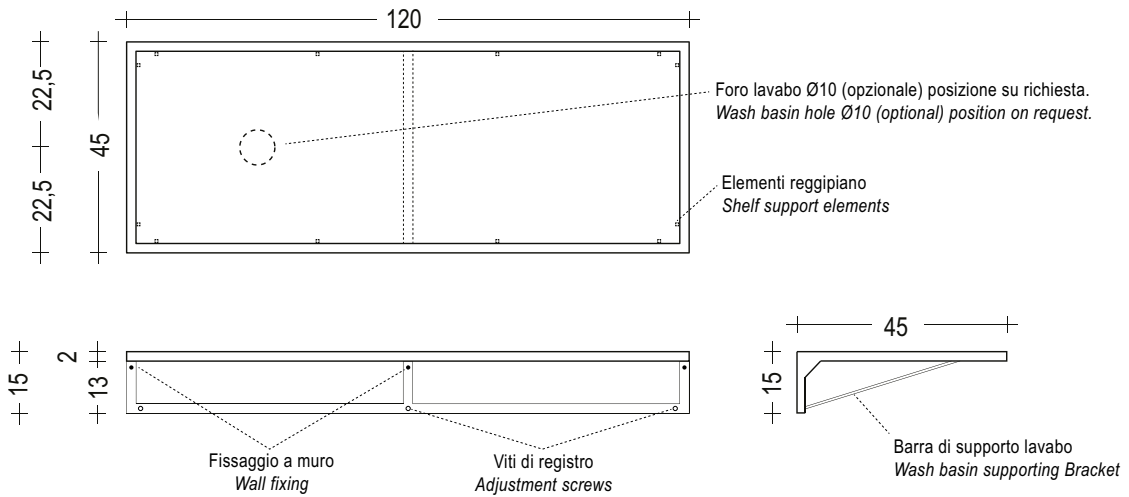

FRAMED GLASS

Top sospeso in acciaio verniciato con piano in vetro retinato
Lacquered steel suspended top for countertop washbasins

Piano in vetro retinato.
Wired glass top.

Struttura in acciaio laccata opaca.
Matt lacquered steel structure.

Compatibilità con arredi di altre linee
Compatibility with furnishings from other lines

Block h24

Zero20

Info

*Altezza totale consigliata.
**Suggested total height*

Info

ATTENZIONE: Per l'utilizzo di lavabi non Moab80 contattare l'ufficio vendite per valutarne la compatibilità..
BE CAREFUL: If you wish to fit wash basins from other company please priory inquiry the feasibility to our sales office.

Schema piani sospesi Framed Glass
Framed Glass suspended top sheet

ITV80

ITV120

ITV160

Schema lavabi da appoggio consigliati su piani sospesi Framed Glass.
Countertop washbasin sheet recommended for Framed Glass suspended tops.