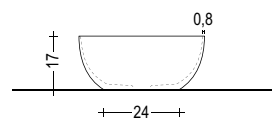

Schema lavabi da appoggio consigliati su piani sospesi Framed Glass.
Countertop washbasin sheet recommended for Framed Glass suspended tops.

ACCIAIO - STEEL

BETACRYL® BIANCO E COLORATO - WHITE AND COLOURED BETACRYL®

BLA4040 / BLA4040C

BLA5030 / BLA5030C

BLA45 (solo bianco - only white)

BLA6038 (solo bianco - only white)

CERAMICA - CERAMIC

BL43 - BL44

BL38 - BL38C - BL39 - BL40

BL45

BL46

CALCESTRUZZO - CONCRETE

LC45

* +/- 3 mm

LC90

* +/- 3 mm

NB: piani senza foro rubinetto hanno lavabi centrati nella profondità - MISURE NOMINALI
NB: tops without tap hole, have wash basin centered in depth - NOMINAL SIZES