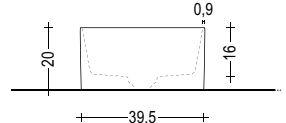

Schema lavabi da appoggio consigliati su piani sospesi Framed Glass.
Countertop washbasin sheet recommended for Framed Glass suspended tops.

ACCIAIO - STEEL

BETACRYL® BIANCO E COLORATO - WHITE AND COLOURED BETACRYL®

BLA4040 / BLA4040C

BLA5030 / BLA5030C

BLA45 (solo bianco - only white)

BLA6038 (solo bianco - only white)

CERAMICA - CERAMIC

BL43 - BL44

BL38 - BL38C - BL39 - BL40

BL45

BL46

CALCESTRUZZO - CONCRETE

LC45

* +/- 3 mm

LC90

* +/- 3 mm

NB: piani senza foro rubinetto hanno lavabi centrati nella profondità - MISURE NOMINALI
NB: tops without tap hole, have wash basin centered in depth - NOMINAL SIZES