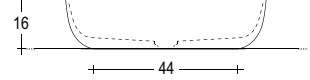

ACCIAIO - STEEL

BETACRYL® BIANCO E COLORATO - WHITE AND COLOURED BETACRYL®

BLA4040 / BLA4040C

BLA5030 / BLA5030C

BLA45 (solo bianco - only white)

BLA6038 (solo bianco - only white)

CERAMICA - CERAMIC

BL43 - BL44

NB: piani senza foro rubinetto hanno lavabi centrati nella profondità - MISURE NOMINALI
 NB: tops without tap hole, have wash basin centered in depth - NOMINAL SIZES

Metallo laccato opaco.
Matt Lacquered metal.