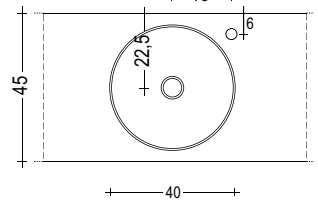

Schema piani sospesi Framed Glass
Framed Glass suspended top sheet

ITV80

ITV120

ITV160

Schema lavabi da appoggio consigliati su piani sospesi Framed Glass.
Countertop washbasin sheet recommended for Framed Glass suspended tops.

BL38 - BL38C - BL39 - BL40

BL45

BL46

CALCESTRUZZO - CONCRETE

LC45

* +/- 3 mm

LC90

* +/- 3 mm

NB: piani senza foro rubinetto hanno lavabi centrati nella profondità - MISURE NOMINALI
 NB: tops without tap hole, have wash basin centered in depth - NOMINAL SIZES

Metallo laccato opaco.
Matt Lacquered metal.