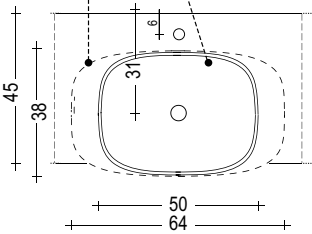

Schema piani sospesi Framed Glass
Framed Glass suspended top sheet

ITV80

ITV120

ITV160

Schema lavabi da appoggio consigliati su piani sospesi Framed Glass.
Countertop washbasin sheet recommended for Framed Glass suspended tops.

BL38 - BL38C - BL39 - BL40

BL45

BL46

CALCESTRUZZO - CONCRETE

LC45

* +/- 3 mm

LC90

* +/- 3 mm

NB: piani senza foro rubinetto hanno lavabi centrati nella profondità - MISURE NOMINALI
 NB: tops without tap hole, have wash basin centered in depth - NOMINAL SIZES

Metallo laccato opaco.
Matt Lacquered metal.