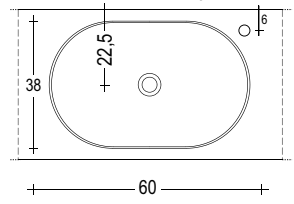

BLA6038 (solo bianco - only white)