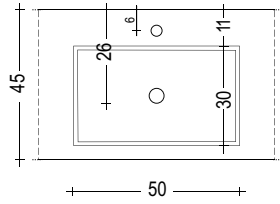

BLA5030 / BLA5030C