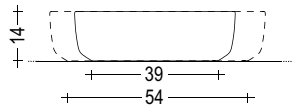

CERAMICA - CERAMIC

BL43 - BL44