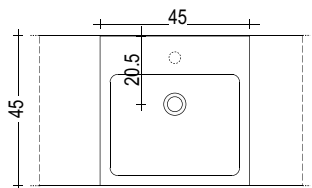

BL38 - BL38C - BL39 - BL40

BL45

BL46

CALCESTRUZZO - CONCRETE

LC45

* +/- 3 mm

LC90

* +/- 3 mm

NB: piani senza foro rubinetto hanno lavabi centrati nella profondità - MISURE NOMINALI
 NB: tops without tap hole, have wash basin centered in depth - NOMINAL SIZES

Metallo laccato opaco.
Matt Lacquered metal.