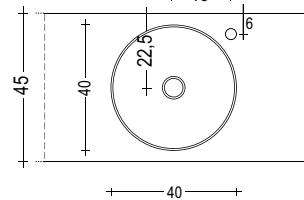

Schema piani sospesi Framed Glass
Framed Glass suspended top sheet

ITV80

ITV120

ITV160

Schema lavabi da appoggio consigliati su piani sospesi Framed Glass.
Countertop washbasin sheet recommended for Framed Glass suspended tops.

BL38 - BL38C - BL39 - BL40

BL45

BL46

CALCESTRUZZO - CONCRETE

LC45

* +/- 3 mm

LC90

* +/- 3 mm

NB: piani senza foro rubinetto hanno lavabi centrati nella profondità - MISURE NOMINALI
 NB: tops without tap hole, have wash basin centered in depth - NOMINAL SIZES

Metallo laccato opaco.
Matt Lacquered metal.