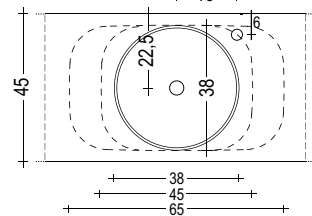

BL38 - BL38C - BL39 - BL40

BL45

BL46

CALCESTRUZZO - CONCRETE

LC45

* +/- 3 mm

LC90

* +/- 3 mm

NB: piani senza foro rubinetto hanno lavabi centrati nella profondità - MISURE NOMINALI
 NB: tops without tap hole, have wash basin centered in depth - NOMINAL SIZES

Metallo laccato opaco.
Matt Lacquered metal.