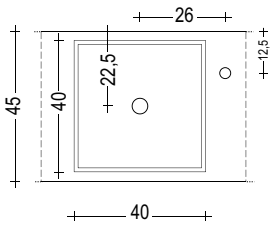

BETACRYL® BIANCO E COLORATO - WHITE AND COLOURED BETACRYL®

BLA4040 / BLA4040C