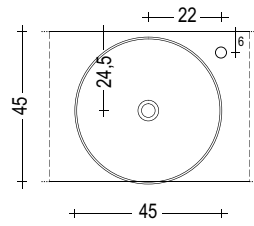

BLA45 (solo bianco - only white)