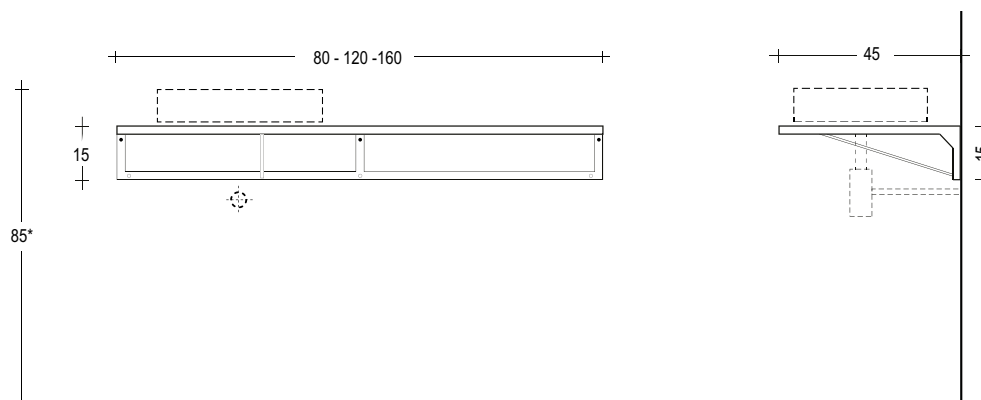

FRAMED GLASS

Top sospeso in acciaio verniciato con piano in vetro retinato
Lacquered steel suspended top for countertop washbasins

Piano in vetro retinato.
Wired glass top.

Struttura in acciaio laccata opaca.
Matt lacquered steel structure.

Compatibilità con arredi di altre linee
Compatibility with furnishings from other lines

Block h24

Zero20

Info

*Altezza totale consigliata.
**Suggested total height*

Info

ATTENZIONE: Per l'utilizzo di lavabi non Moab80 contattare l'ufficio vendite per valutarne la compatibilità..
BE CAREFUL: If you wish to fit wash basins from other company please priory inquiry the feasibility to our sales office.

Schema piani sospesi Framed Glass
Framed Glass suspended top sheet

ITV80

ITV120

ITV160

Schema lavabi da appoggio consigliati su piani sospesi Framed Glass.
Countertop washbasin sheet recommended for Framed Glass suspended tops.