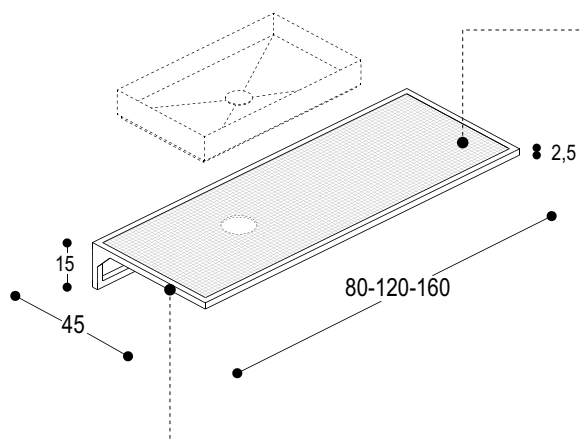

FRAMED GLASS

Top sospeso in acciaio verniciato con piano in vetro retinato
Lacquered steel suspended top for countertop washbasins

Piano in vetro retinato.
Wired glass top.

Struttura in acciaio laccata opaca.
Matt lacquered steel structure.

Schema piani sospesi Framed Glass
Framed Glass suspended top sheet

ITV80

ITV120

ITV160

Schema lavabi da appoggio consigliati su piani sospesi Framed Glass.
Countertop washbasin sheet recommended for Framed Glass suspended tops.