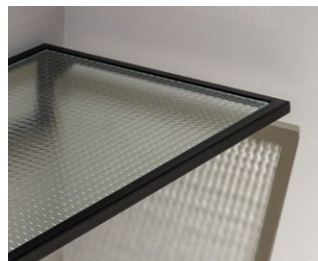

FRAMED GLASS

Top sospeso in acciaio verniciato con piano in vetro retinato
Lacquered steel suspended top for countertop washbasins

Piano in vetro retinato.
Wired glass top.

Struttura in acciaio laccata opaca.
Matt lacquered steel structure.

Schema piani sospesi Framed Glass
Framed Glass suspended top sheet

ITV80

ITV120

ITV160

Schema lavabi da appoggio consigliati su piani sospesi Framed Glass.
Countertop washbasin sheet recommended for Framed Glass suspended tops.

NB: piani senza foro rubinetto hanno lavabi centrati nella profondità - MISURE NOMINALI
 NB: tops without tap hole, have wash basin centered in depth - NOMINAL SIZES

Metallo laccato opaco.
Matt Lacquered metal.