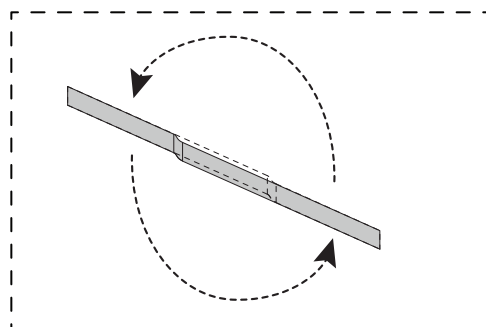

Utilizzo sinistro o destro - Left or right use - Utilisation gauche et à droite

SA1
Vaschetta cm 6x8,5xH8
Holder cm 6x8,5xH8
Bol cm 6x8,5xH8

SA2
Vaschetta porta oggetti cm 20x8,5xH8
Holder cm 20x8,5xH8
Bol cm 20x8,5xH8

SA3
Mensola porta oggetti cm 20x8,5xH2
Tray cm 20x8,5xH2
Etagère cm 20x8,5xH2

SA4
Mensola porta oggetti cm 37x8,5xH2
Tray cm 37x8,5xH2
Etagère cm 20x8,5xH2

SA5
Porta rotolo per barra
Toilet paper holder for bar
Porte papier Hygienique pour bar