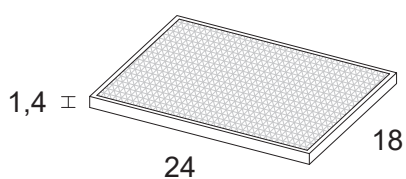

FRA1

Porta asciugamano in metallo verniciato bianco o nero.
Black or white varnished metal towel holder

FRA2

Mensolina / porta asciugamano con struttura in metallo verniciato bianco o nero e ripiano parziale in Betacryl® bianco o nero.
Shelf / towel holder made out with black or white varnished metal frame and partial black or white Betacryl® shelf.

FRA3

Mensolina con struttura in metallo verniciato bianco o nero e ripiano in Betacryl® bianco o nero.
Shelf made out with black or white varnished metal frame and black or white Betacryl® shelf.

FRA4

Mensolina in metallo verniciato bianco o nero con ripiano in lamiera stirata.
Shelf made out black or white varnished metal frame and pierced metal sheet.