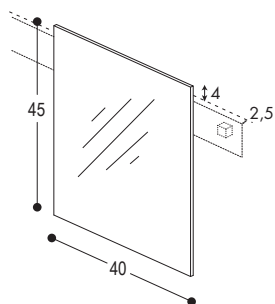

SA7
Specchio filo lucido per asta serie Strip
Bar-mounted mirror for Strip bars serie
Miroir a borde biseaute pour Strip bar