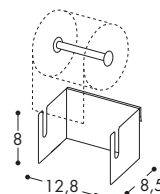

Utilizzo sinistro o destro - Left or right use - Utilisation gauche et à droite

SA1
Vaschetta cm 6x8,5xH8
Holder cm 6x8,5xH8
Bol cm 6x8,5xH8

SA2
Vaschetta porta oggetti cm 20x8,5xH8
Holder cm 20x8,5xH8
Bol cm 20x8,5xH8

SA3
Mensola porta oggetti cm 20x8,5xH2
Tray cm 20x8,5xH2
Etagère cm 20x8,5xH2

SA4
Mensola porta oggetti cm 37x8,5xH2
Tray cm 37x8,5xH2
Etagère cm 20x8,5xH2

SA5
Porta rotolo per barra
Toilet paper holder for bar
Porte papier Hygienique pour bar