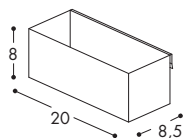

Utilizzo sinistro o destro - Left or right use - Utilisation gauche et à droite

SA1
Vaschetta cm 6x8,5xH8
Holder cm 6x8,5xH8
Bol cm 6x8,5xH8

SA2
Vaschetta porta oggetti cm 20x8,5xH8
Holder cm 20x8,5xH8
Bol cm 20x8,5xH8

SA3
Mensola porta oggetti cm 20x8,5xH2
Tray cm 20x8,5xH2
Etagère cm 20x8,5xH2

SA4
Mensola porta oggetti cm 37x8,5xH2
Tray cm 37x8,5xH2
Etagère cm 20x8,5xH2

SA5
Porta rotolo per barra
Toilet paper holder for bar
Porte papier Hygienique pour bar