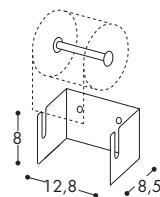

Utilizzo sinistro o destro - Left or right use - Utilisation gauche et à droite

SA1
Vaschetta cm 6x8,5xH8
Holder cm 6x8,5xH8
Bol cm 6x8,5xH8

SA2
Vaschetta porta oggetti cm 20x8,5xH8
Holder cm 20x8,5xH8
Bol cm 20x8,5xH8

SA3
Mensola porta oggetti cm 20x8,5xH2
Tray cm 20x8,5xH2
Etagère cm 20x8,5xH2

SA4
Mensola porta oggetti cm 37x8,5xH2
Tray cm 37x8,5xH2
Etagère cm 20x8,5xH2

SA5
Porta rotolo per barra
Toilet paper holder for bar
Porte papier Hygienique pour bar