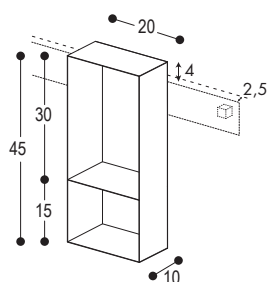

SA9
Pensile verticale in acciaio verniciato per asta serie Strip
Vertical painted steel units for Strip bars serie
Accessoires verticaux en acier peint pour Strip bar