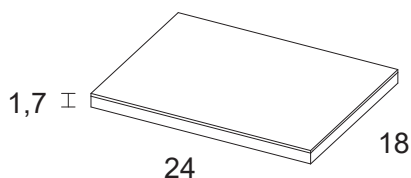

FRA3

Mensolina con struttura in metallo verniciato bianco o nero e ripiano in Betacryl® bianco o nero.
Shelf made out with black or white varnished metal frame and black or white Betacryl® shelf.