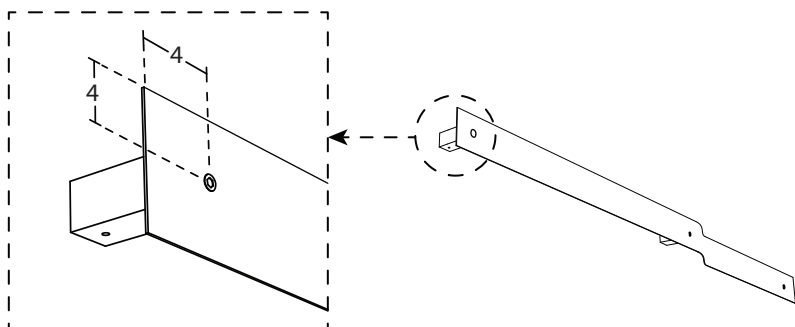

Utilizzo sinistro o destro - Left or right use - Utilisation gauche et à droite

SA1
Vaschetta cm 6x8,5xH8
Holder cm 6x8,5xH8
Bol cm 6x8,5xH8

SA2
Vaschetta porta oggetti cm 20x8,5xH8
Holder cm 20x8,5xH8
Bol cm 20x8,5xH8

SA3
Mensola porta oggetti cm 20x8,5xH2
Tray cm 20x8,5xH2
Etagère cm 20x8,5xH2

SA4
Mensola porta oggetti cm 37x8,5xH2
Tray cm 37x8,5xH2
Etagère cm 20x8,5xH2

SA5
Porta rotolo per barra
Toilet paper holder for bar
Porte papier Hygienique pour bar