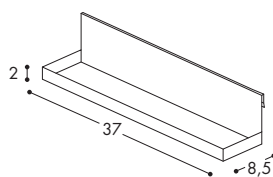

Utilizzo sinistro o destro - Left or right use - Utilisation gauche et à droite

SA1
Vaschetta cm 6x8,5xH8
Holder cm 6x8,5xH8
Bol cm 6x8,5xH8

SA2
Vaschetta porta oggetti cm 20x8,5xH8
Holder cm 20x8,5xH8
Bol cm 20x8,5xH8

SA3
Mensola porta oggetti cm 20x8,5xH2
Tray cm 20x8,5xH2
Etagère cm 20x8,5xH2

SA4
Mensola porta oggetti cm 37x8,5xH2
Tray cm 37x8,5xH2
Etagère cm 20x8,5xH2

SA5
Porta rotolo per barra
Toilet paper holder for bar
Porte papier Hygienique pour bar