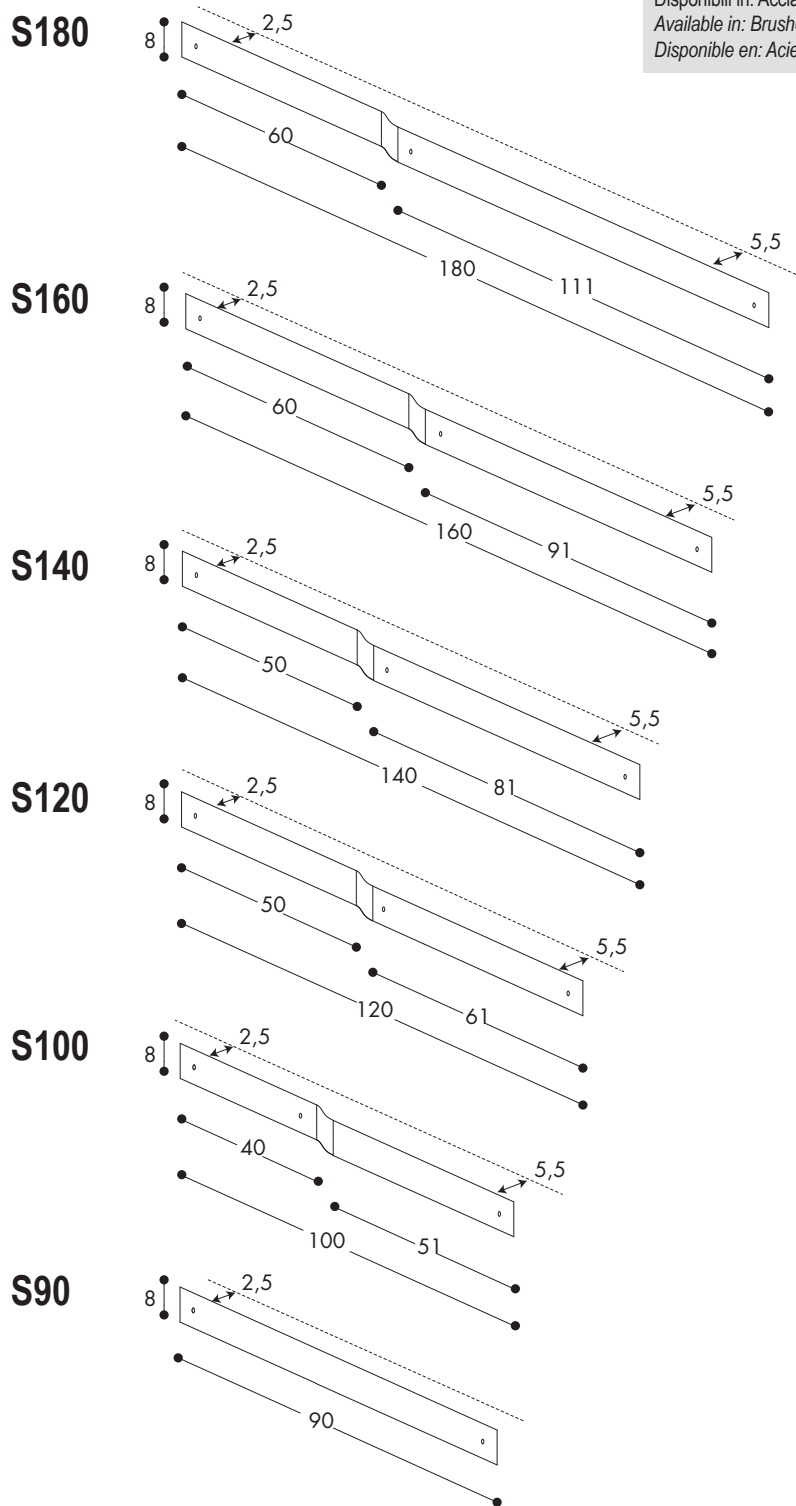

Utilizzo sinistro o destro - Left or right use - Utilisation gauche et à droite

SA1
Vaschetta cm 6x8,5xH8
Holder cm 6x8,5xH8
Bol cm 6x8,5xH8

SA2
Vaschetta porta oggetti cm 20x8,5xH8
Holder cm 20x8,5xH8
Bol cm 20x8,5xH8

SA3
Mensola porta oggetti cm 20x8,5xH2
Tray cm 20x8,5xH2
Etagère cm 20x8,5xH2

SA4
Mensola porta oggetti cm 37x8,5xH2
Tray cm 37x8,5xH2
Etagère cm 20x8,5xH2

SA5
Porta rotolo per barra
Toilet paper holder for bar
Porte papier Hygienique pour bar