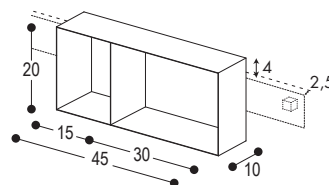

SA9
Pensile verticale in acciaio verniciato per asta serie Strip
Vertical painted steel units for Strip bars serie
Accessoires verticaux en acier peint pour Strip bar

SA10
Pensile orizzontale in acciaio verniciato per asta serie Strip
Horizontal painted steel units for Strip bars serie
Accessoires horizontale en acier peint pour Strip bar

SA9 - SA10 Disponibili in: Colori Moab - Colori a richiesta
Available in: Moab colours - Customized colours
Disponible en: Couleurs Moab - Peintures sur demande