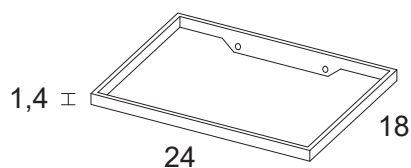

Mensoline in metallo verniciato bianco o nero.
Black or white varnished metal shelves.

FRA1

Porta asciugamano in metallo verniciato bianco o nero.
Black or white varnished metal towel holder