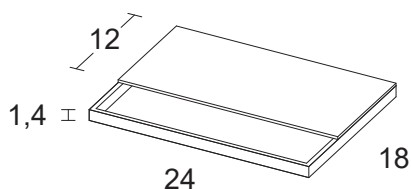

FRA2

Mensolina / porta asciugamano con struttura in metallo verniciato bianco o nero e ripiano parziale in Betacryl® bianco o nero.
Shelf / towel holder made out with black or white varnished metal frame and partial black or white Betacryl® shelf.