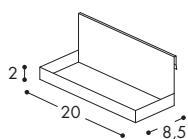

Utilizzo sinistro o destro - Left or right use - Utilisation gauche et à droite

SA1
Vaschetta cm 6x8,5xH8
Holder cm 6x8,5xH8
Bol cm 6x8,5xH8

SA2
Vaschetta porta oggetti cm 20x8,5xH8
Holder cm 20x8,5xH8
Bol cm 20x8,5xH8

SA3
Mensola porta oggetti cm 20x8,5xH2
Tray cm 20x8,5xH2
Etagère cm 20x8,5xH2

SA4
Mensola porta oggetti cm 37x8,5xH2
Tray cm 37x8,5xH2
Etagère cm 20x8,5xH2

SA5
Porta rotolo per barra
Toilet paper holder for bar
Porte papier Hygienique pour bar