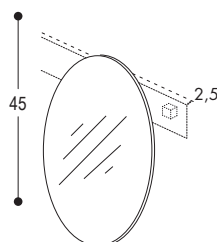

SA8
Specchio filo lucido per asta serie Strip
Bar-mounted mirror for Strip bars serie
Miroir a borde biseaute pour Strip bar