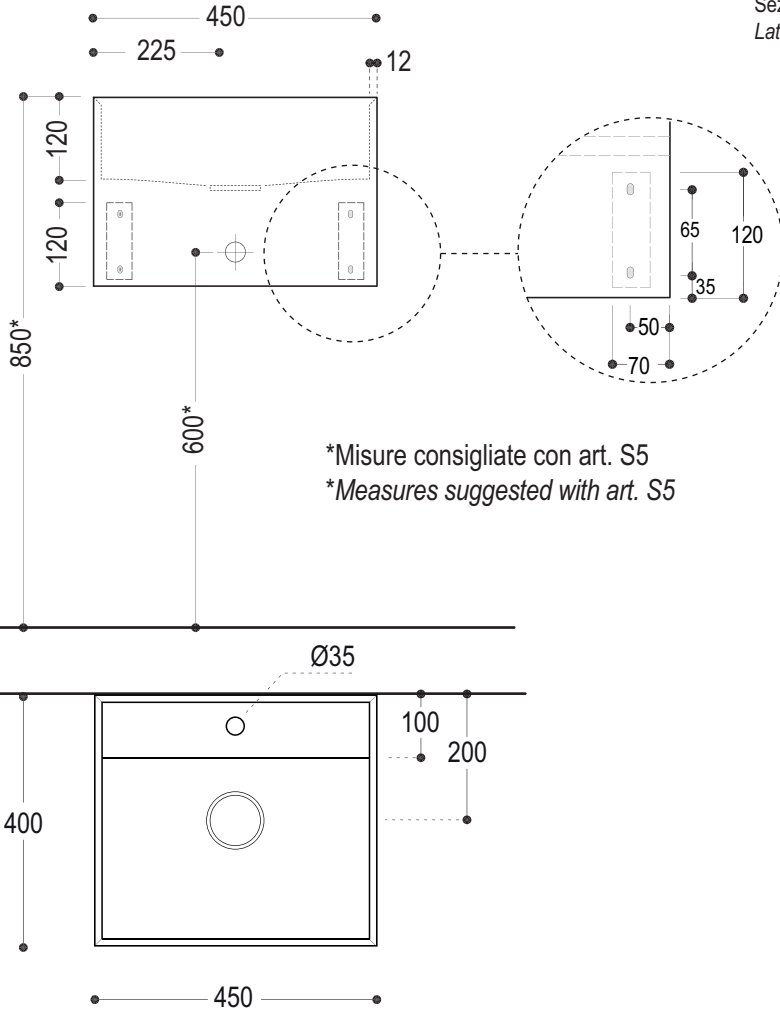

Lavabo in Betacryl® con piletta a scarico libero con copertura in Betacryl® inclusa. Fissaggio a parete.
Adatto per essere utilizzato singolarmente o affiancato ai mobili serie "Zero20".

*Betacryl® washbasin with free flow Betacryl® basin drain included. Wall mounting.
Available loose or in combination with "Zero20" units.*

Vista frontale
Front view

Sezione laterale
Lateral section

*Misure consigliate con art. S5
*Measures suggested with art. S5

Vista in pianta
Top view

Colori Betacryl® - Betacryl® colours

BB
Bianco
White

Lavabo in Betacryl® con piletta a scarico libero con copertura in Betacryl® inclusa. Fissaggio a parete.
Con un foro per rubinetetto, a richiesta con fori extra. Adatto per essere utilizzato singolarmente o affiancato ai mobili serie "Zero20".

*Betacryl® washbasin with free flow Betacryl® basin drain included. Wall mounting.
One tap hole, upon request with extra holes. Available loose or in combination with "Zero20" units.*

Vista frontale
Front view

*Misure consigliate con art. S5
*Measures suggested with art. S5

Vista in pianta
Top view

Colori Betacryl® - Betacryl® colours

BB
Bianco
White