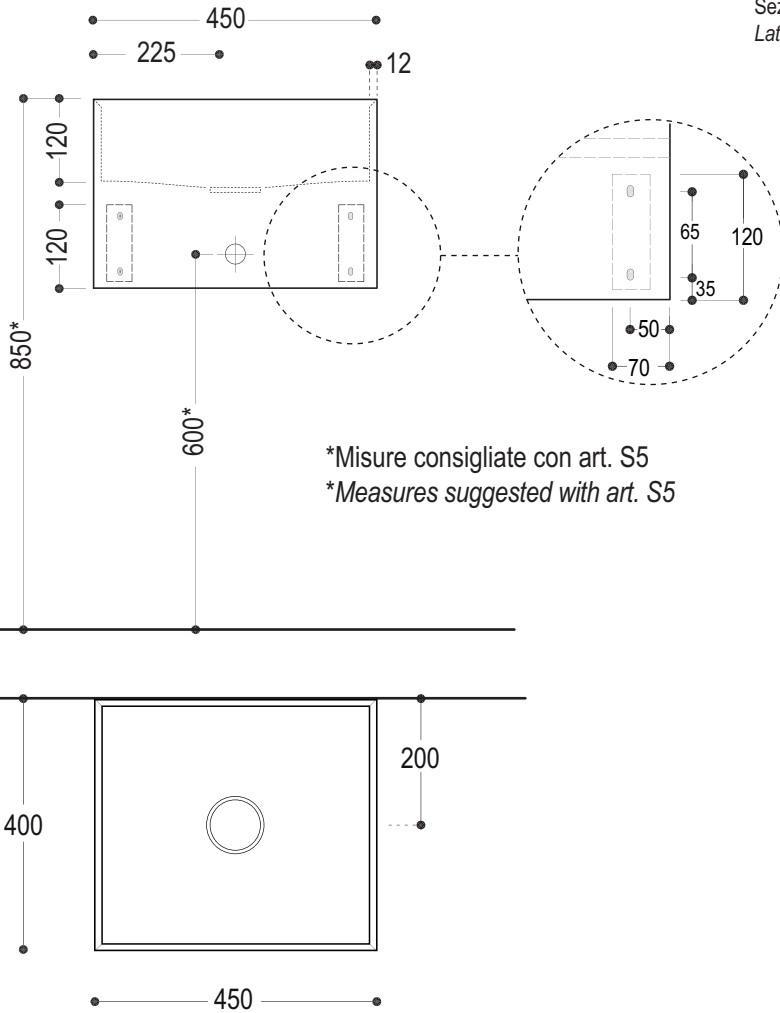

Lavabo in Betacryl® con piletta a scarico libero con copertura in Betacryl® inclusa. Fissaggio a parete.
Adatto per essere utilizzato singolarmente o affiancato ai mobili serie "Zero20".

*Betacryl® washbasin with free flow Betacryl® basin drain included. Wall mounting.
Available loose or in combination with "Zero20" units.*

Vista frontale
Front view

Sezione laterale
Lateral section

*Misure consigliate con art. S5
*Measures suggested with art. S5

Vista in pianta
Top view

Colori Betacryl® - Betacryl® colours

BB
Bianco
White

Lavabo in Betacryl® con piletta a scarico libero con copertura in Betacryl® inclusa. Fissaggio a parete.
Con un foro per rubinetetto, a richiesta con fori extra. Adatto per essere utilizzato singolarmente o affiancato ai mobili serie "Zero20".

*Betacryl® washbasin with free flow Betacryl® basin drain included. Wall mounting.
One tap hole, upon request with extra holes. Available loose or in combination with "Zero20" units.*

Vista frontale
Front view

*Misure consigliate con art. S5
*Measures suggested with art. S5

Vista in pianta
Top view

Colori Betacryl® - Betacryl® colours

BB
Bianco
White