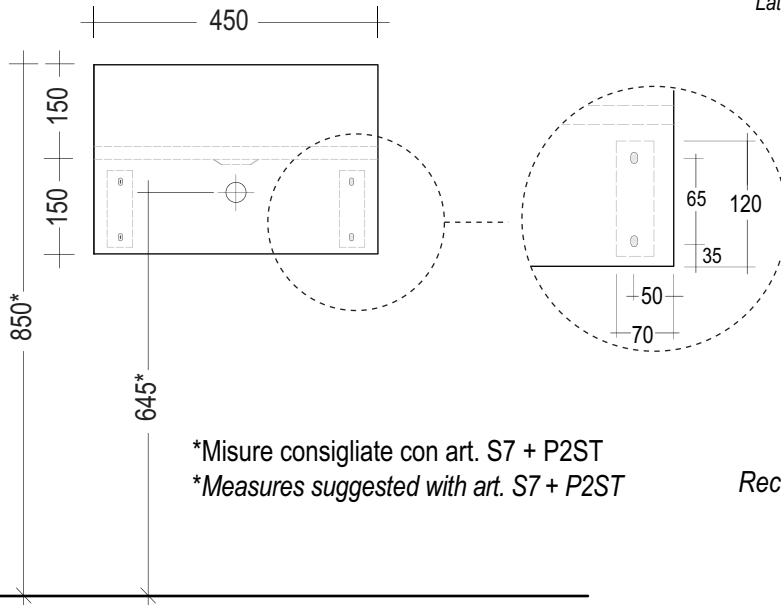

Lavabo in acciaio verniciato con scarico libero a scomparsa ispezionabile. Fissaggio a parete. Adatto per essere utilizzato singolarmente o affiancato ai mobili linea Zero20.

Varnished stainless steel washbasin with hidden drain system (inspectable). Wall mounting. Available loose or in combination with Zero20 cabinets.

Consigliata - Recommended

P2-ST

Vista frontale
Front view

*Misure consigliate con art. S7 + P2ST
*Measures suggested with art. S7 + P2ST

Sezione laterale
Lateral section

S7 + P2

Sifone e piletta raccomandati
Recommended siphon and basin drain

Inox verniciato colore a richiesta
Enamelled steel colour on demand

*misure nominali in mm - disegno non in scala
*nominal measures in mm - drawing not on scale

rev. 4 | 03/02/2020

I colori raffigurati hanno valore indicativo. L'azienda si riserva la possibilità di effettuare modifiche migliorative sia estetiche che qualitative.
These colours are only indicative. The company reserves the right to make aesthetic and qualitative changes to the products.