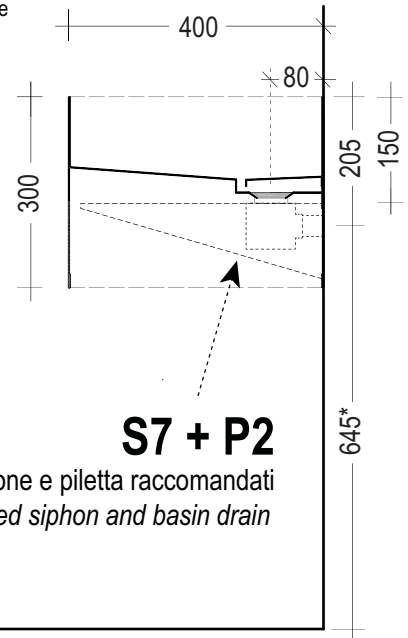

Lavabo in acciaio verniciato con scarico libero a scomparsa ispezionabile. Fissaggio a parete. Adatto per essere utilizzato singolarmente o affiancato ai mobili linea Zero20.

Varnished stainless steel washbasin with hidden drain system (inspectable). Wall mounting. Available loose or in combination with Zero20 cabinets.

Consigliata - Recommended

P2-ST

Vista frontale
Front view

*Misure consigliate con art. S7 + P2ST
*Measures suggested with art. S7 + P2ST

Sezione laterale
Lateral section

S7 + P2

Sifone e piletta raccomandati
Recommended siphon and basin drain

Inox verniciato colore a richiesta
Enamelled steel colour on demand

*misure nominali in mm - disegno non in scala
*nominal measures in mm - drawing not on scale

rev. 4 | 03/02/2020

I colori raffigurati hanno valore indicativo. L'azienda si riserva la possibilità di effettuare modifiche migliorative sia estetiche che qualitative.
These colours are only indicative. The company reserves the right to make aesthetic and qualitative changes to the products.