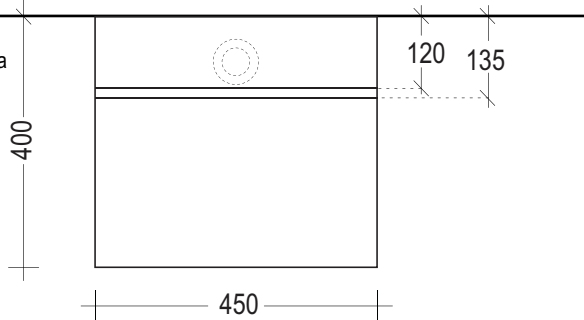

Vista in pianta
Top view

Acciaio laccato opaco - Matt lacquered stainless steel

azzurro NUVOLA CLOUD blue 03	verde TIGLIO LINDEN green 08	rosso TANGO TANGO red 13	arancione TRAMONTO SUNSET orange 18	giallo ZUCCA PUMPKIN yellow 23	giallo NAPOLI NAPLES yellow 28
blu NOTTE MIDNIGHT blue 04	verde FORESTA FOREST green 09	rosso ROMA ROME red 14	marrone CAFFÈ COFFEE brown 19	grigio TORTORA TAUPE grey 24	grigio ARGILLA CLAY grey 29
blu PETROLIO TEAL blue 05	verde BALSAMO BALSAM green 10	rosso HENNÉ HENNÉ red 15	marrone TERRA EARTH brown 20	grigio BEIGE BEIGE grey 25	grigio MILANO MILAN grey 30
blu PIOMBO LEAD blue 06	verde GHIACCIO ICE green 11	rosso MARTE MARS red 16	marrone MACARON MACARON brown 21	grigio NEBBIA FOG grey 26	grigio PURO PURE grey 31
blu ARTICO ARCTIC blue 07	verde LIMO SILT green 12	rosa CIPRIA POWDER pink 17	grigio PERLA PEARL grey 22	grigio LUNA MOON grey 27	grigio POLVERE DUST grey 32
BIANCO WHITE 01	NERO BLACK 02				

Inox verniciato colore a richiesta
Enamelled steel colour on demand

*misure nominali in mm - disegno non in scala
*nominal measures in mm - drawing not on scale

rev. 4 | 03/02/2020

I colori raffigurati hanno valore indicativo. L'azienda si riserva la possibilità di effettuare modifiche migliorative sia estetiche che qualitative.
These colours are only indicative. The company reserves the right to make aesthetic and qualitative changes to the products.