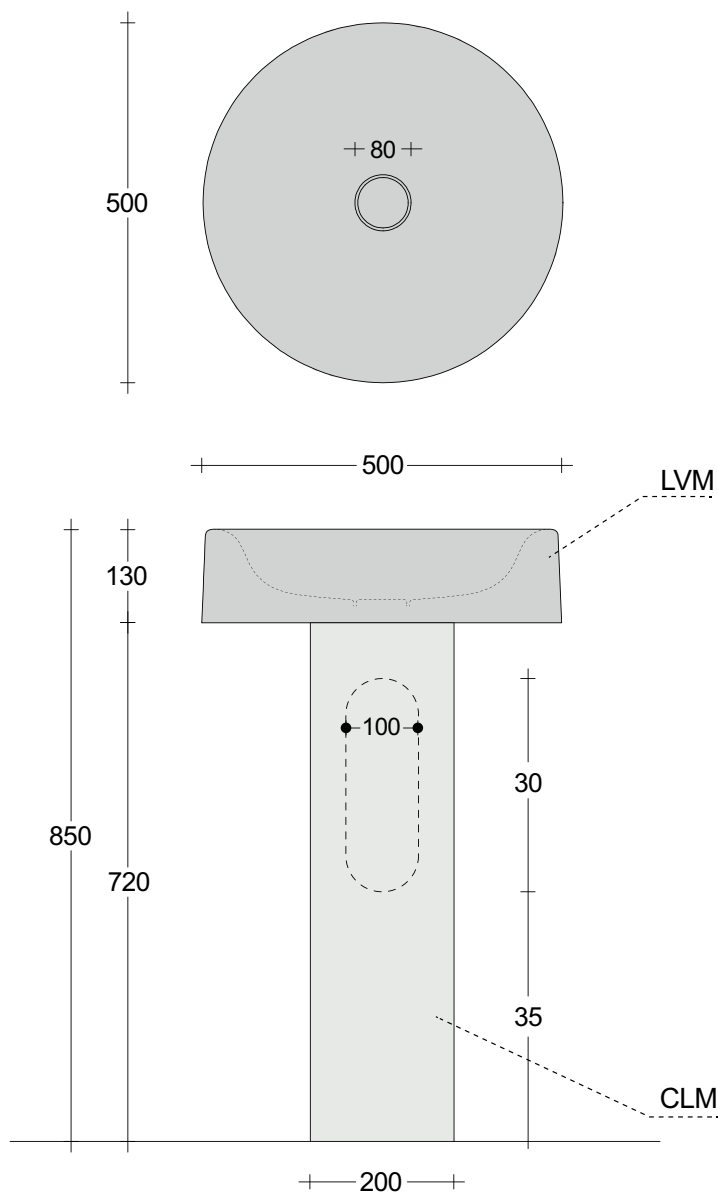

LVM

Lavabo in marmo di Carrara utilizzabile in appoggio o free-standing (insieme a colonna CLM).

Piletta a scarico libero con copertura in marmo inclusa. Per altri marmi contattare l'ufficio vendite.

Countertop or free standing (using CLM column) Carrara Marble wash basin.

Including free flow basin drain with with marble covering. For other marbles ask to our sales department.

Inclusa
Included

CLM

Colonna in marmo di Carrara per lavabo LVM. A richiesta con asola posteriore per scarico a parete.

Carrara marble column for LVM wash basin. Upon request with rear slot for wall drain.

Colori - Clours

Marmo di Carrara. (Per altri marmi contattare l'ufficio vendite).
Carrara marble. (For other marbles ask to our sales department).