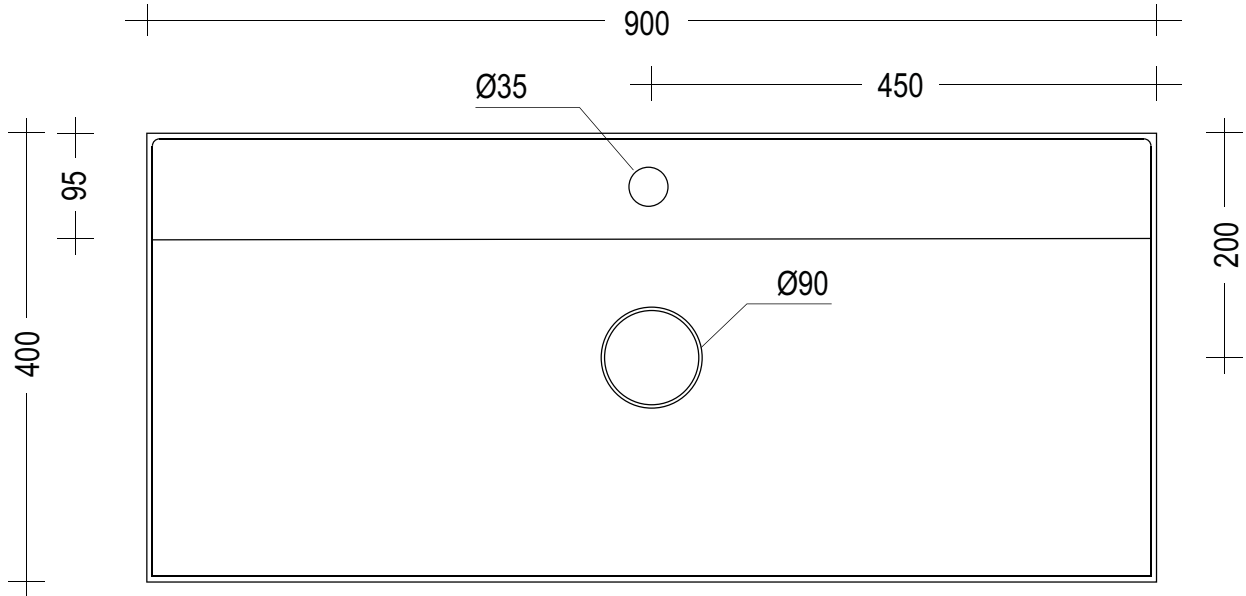

Lavabo in Betacryl® comprensivo di piletta scarico libero in Betacryl®. Con foro rubinetto.
Utilizzabile come lavabo d'appoggio sui piani Plane, con mobili Less, Block, Door e Mor®

Inclusa
Included

Betacryl® washbasin with free flow Betacryl® basin drain. With tap hole.
Can be used as countertop washbasin on Plane tops, and on Less, Block, Dopor and Mor® cabinets.

Colori Betacryl® - Betacryl® colours

BB
Bianco
White