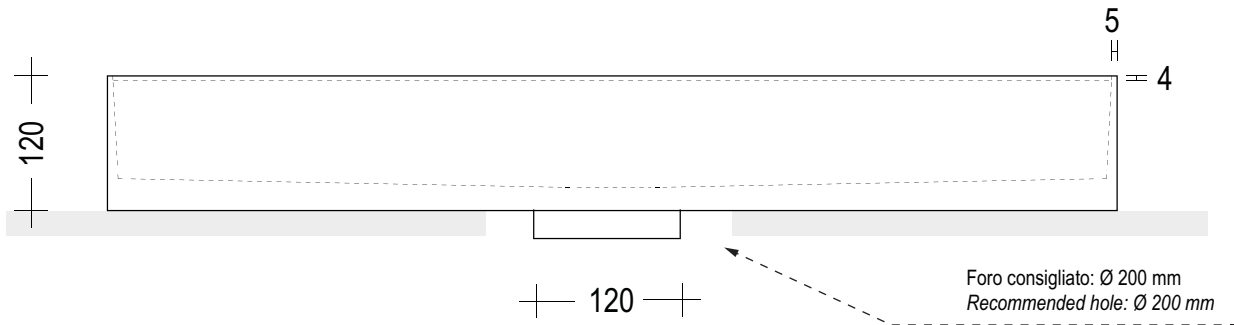

Lavabo in Betacryl® comprensivo di piletta scarico libero in Betacryl®. Con foro rubinetto.
Utilizzabile come lavabo d'appoggio sui piani Plane, con mobili Less, Block, Door e Mor®

Inclusa
Included

Betacryl® washbasin with free flow Betacryl® basin drain. With tap hole.
Can be used as countertop washbasin on Plane tops, and on Less, Block, Dopor and Mor® cabinets.

Colori Betacryl® - Betacryl® colours

BB
Bianco
White