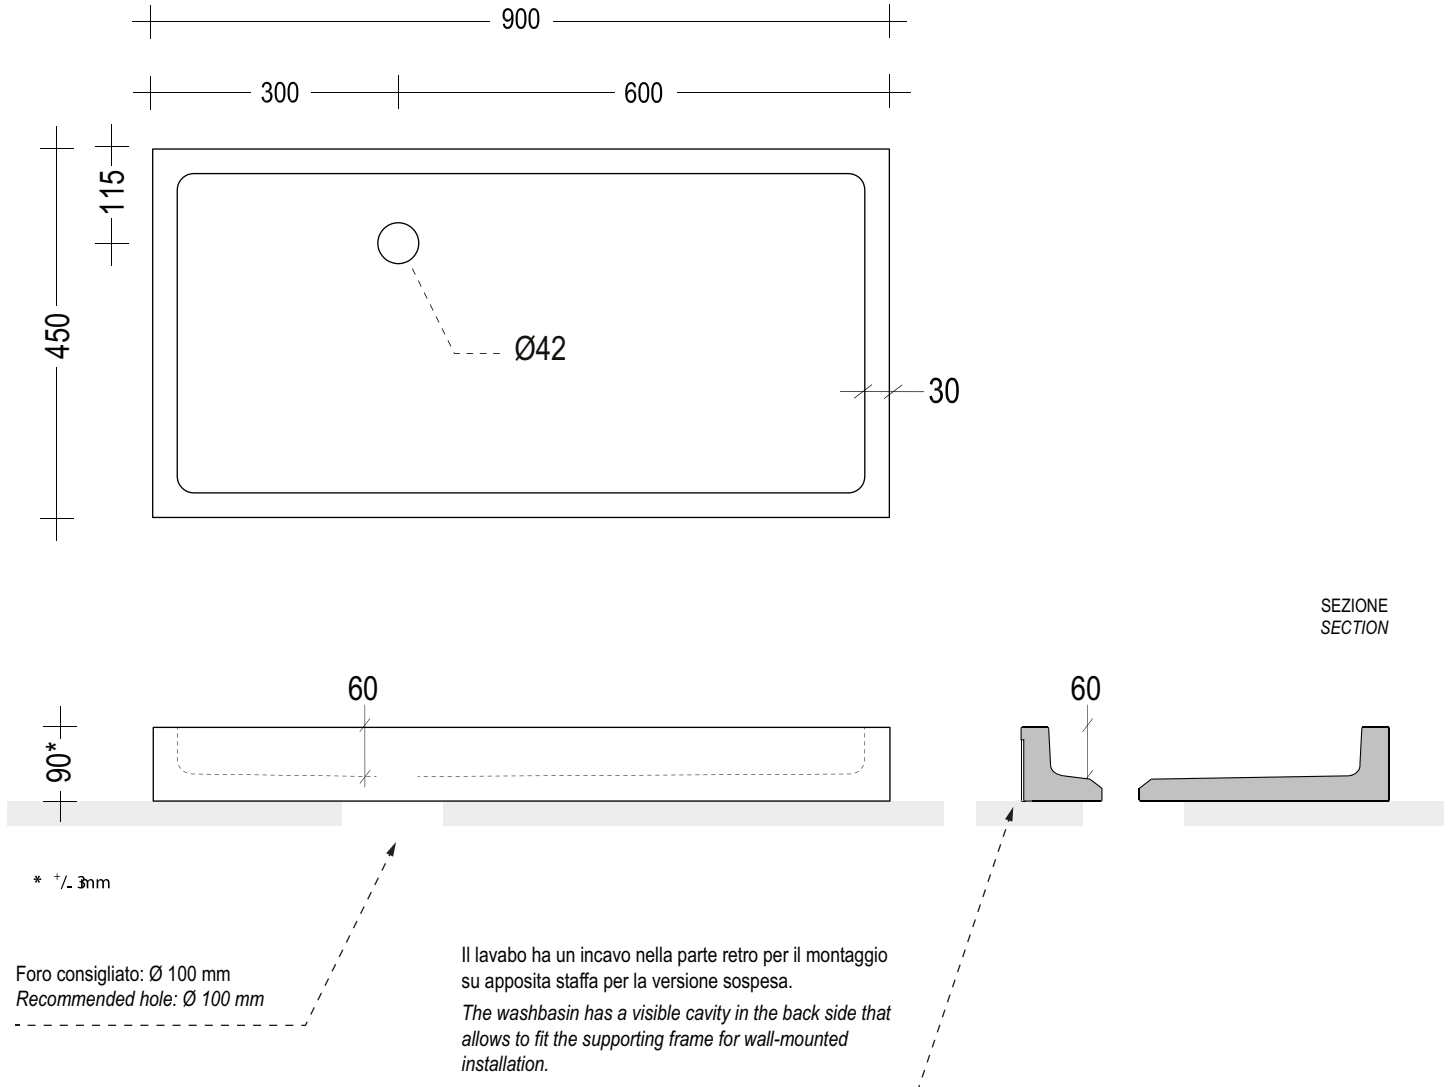

Lavabo in calcestruzzo. Solo versione sinistra.
Concrete washbasin. Left version only.

Consigliate - Recommended

Colori calcestruzzo - Concrete materials

Installare esclusivamente pilette cieche a scarico libero.
NON USARE VIAKAL O SIMILARI DIRETTAMENTE SULLA SUPERFICIE DEL LAVABO.

Install only free flow blind waste plug.
DO NOT USE VIAKAL OR OTHER SIMILAR CLEANING PRODUCTS DIRECTLY ON THE SURFACE OF THE BASIN