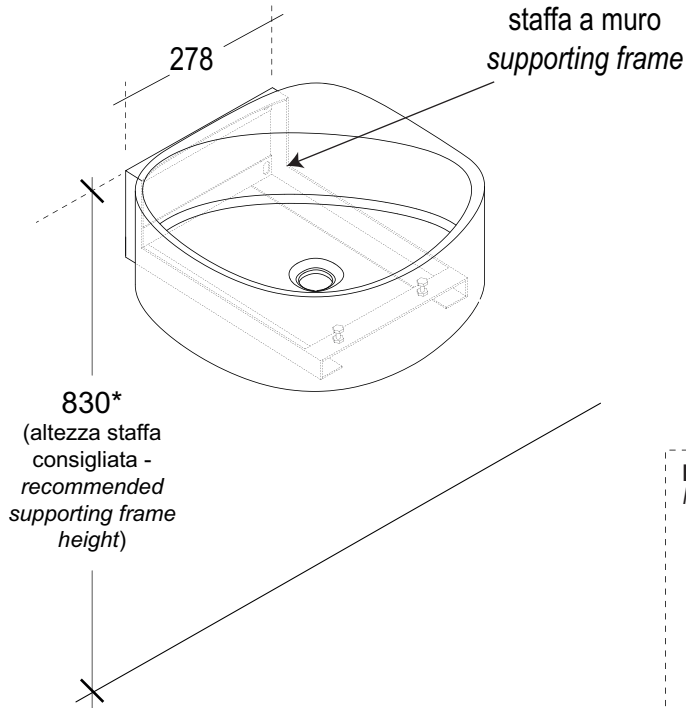

**Lavabo sospeso in calcestruzzo (a richiesta con foro rubinetto),
con struttura portante ST-L3L (vedi dettaglio pag. successiva).**
*Wall hanging concrete washbasin (upon request with tap hole),
with supporting frame ST-L3L (see detail in the next page).*

Struttura portante in acciaio per lavabi L3L
Steel supporting frame for L3L washbasin.

*Altezza totale lavabo: 850 mm
*Total washbasin height: 850 mm

Materiali e colori staffa - Supporting frame materials and colours