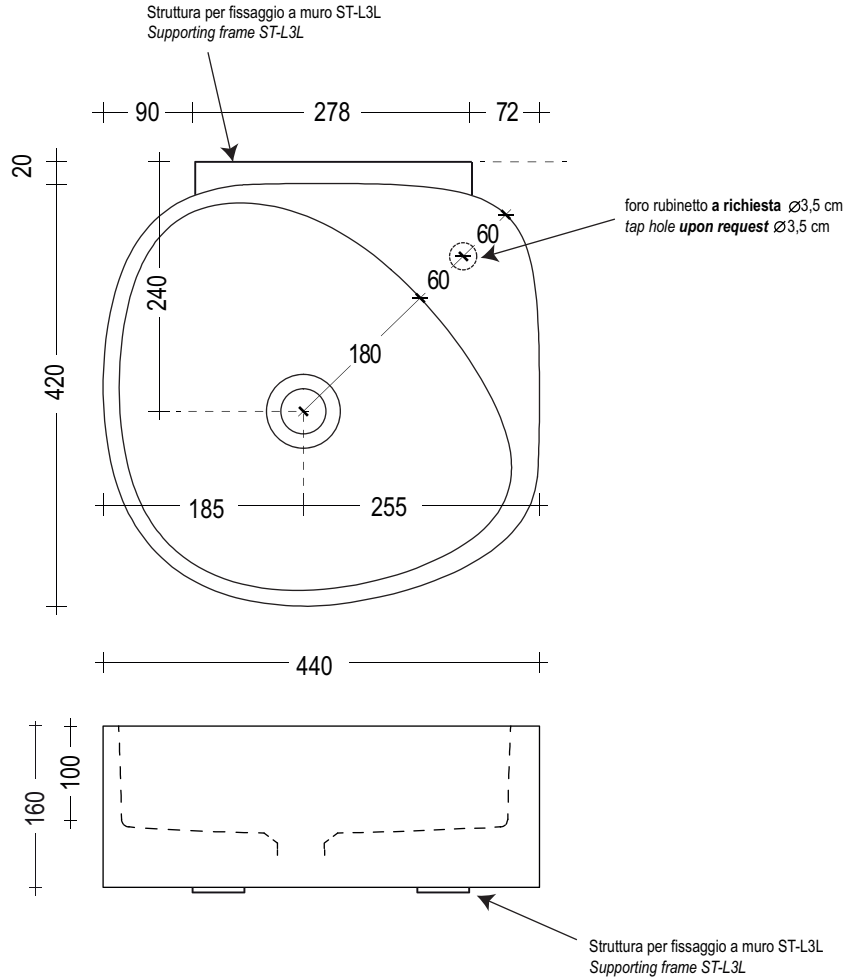

**Lavabo sospeso in calcestruzzo (a richiesta con foro rubinetto),
con struttura portante ST-L3L (vedi dettaglio pag. successiva).**
*Wall hanging concrete washbasin (upon request with tap hole),
with supporting frame ST-L3L (see detail in the next page).*

Consigliate - Recommended

Colori calcestruzzo - Concrete materials

Installare esclusivamente pilette cieche a scarico libero.
NON USARE VIAKAL O SIMILARI DIRETTAMENTE SULLA SUPERFICIE DEL LAVABO.
*Install only free flow blind waste plug.
DO NOT USE VIAKAL OR OTHER SIMILAR CLEANING PRODUCTS DIRECTLY ON THE SURFACE OF THE BASIN*