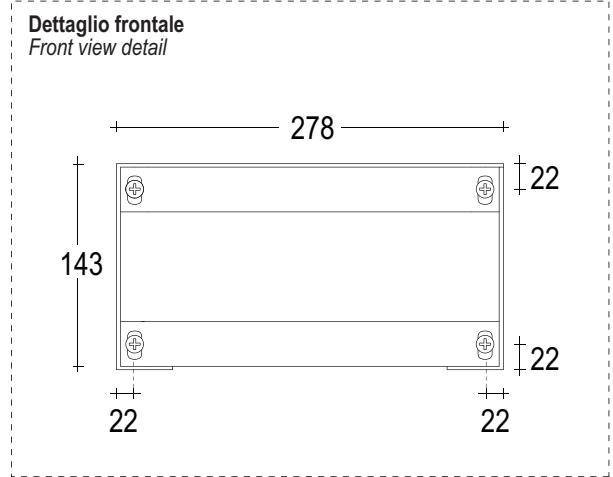

**Lavabo sospeso in calcestruzzo (a richiesta con foro rubinetto),
con struttura portante ST-L3L (vedi dettaglio pag. successiva).**
*Wall hanging concrete washbasin (upon request with tap hole),
with supporting frame ST-L3L (see detail in the next page).*

Struttura portante in acciaio per lavabi L3L
Steel supporting frame for L3L washbasin.

*Altezza totale lavabo: 850 mm
*Total washbasin height: 850 mm

Materiali e colori staffa - Supporting frame materials and colours

Inox verniciato colore a richiesta
Enamelled steel colour on demand

*misure nominali in mm - disegno non in scala
*nominal measures in mm - drawing not on scale